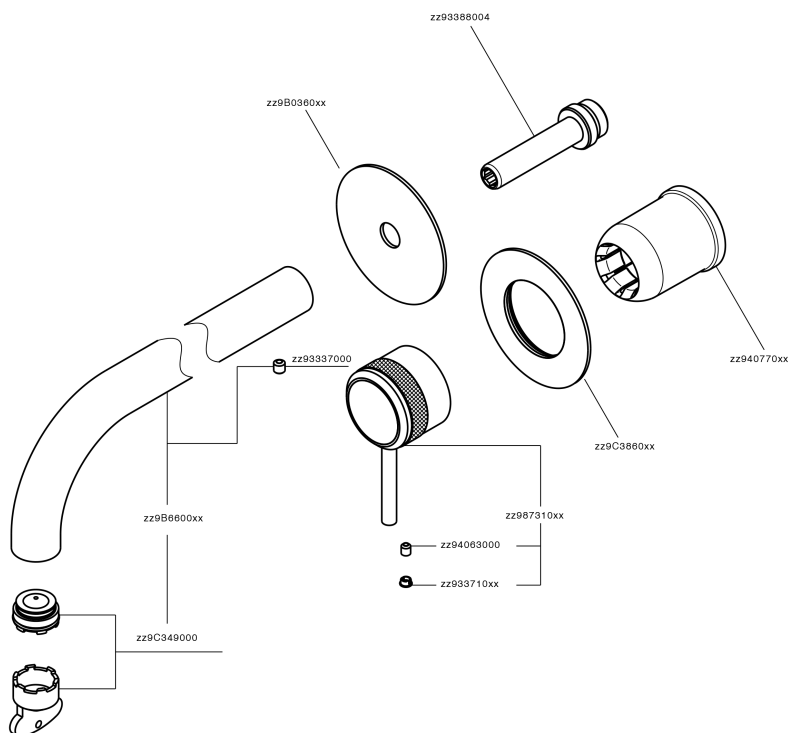

Parte esterna monomando lavabo de pared CHRONOS_CR00551E

CR00551E

<https://es.huberitalia.com/parte-externa-monomando-lavabo-de-pared-chronos-cr00551e>

Parte empotrada monomando lavabo de pared Easy-Box EMPOTRADO_ZB002450

ZB002450 <https://es.huberitalia.com/parte-empotrada-monomando-lavabo-de-pared-easy-box-empotrado-zb002450>

2024-11-23