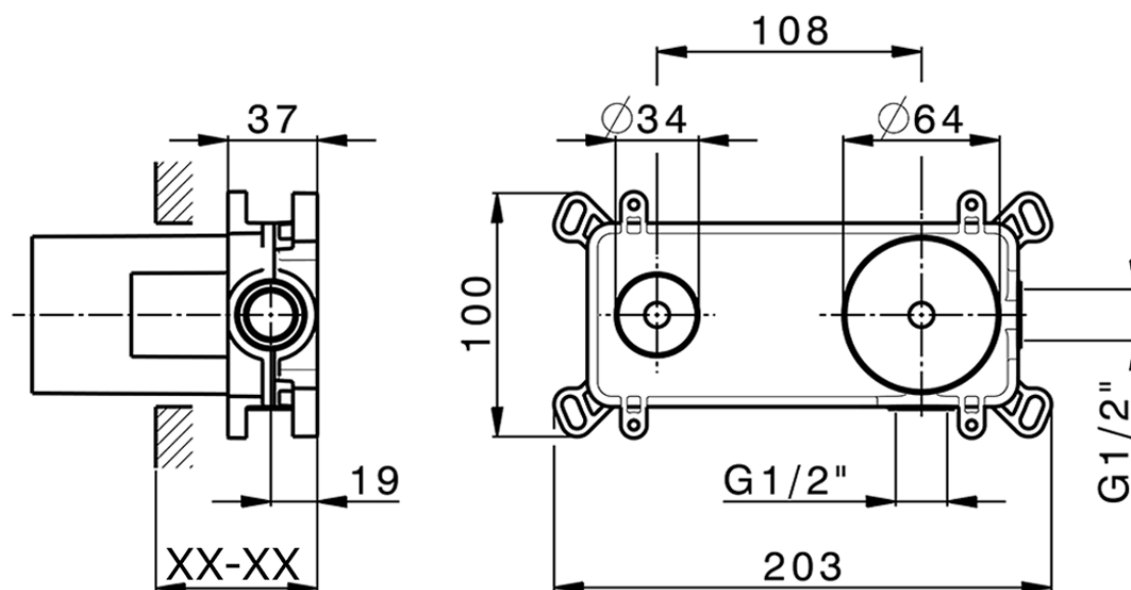

Parte externa monomando lavabo de pared CHRONOS_CR00551E

CR00551E

<https://es.huberitalia.com/parte-externa-monomando-lavabo-de-pared-chronos-cr00551e>

Piastra/Plate/Plaque/Platte/Placa

2-3mm: XX 56-76

10mm: XX 48-68