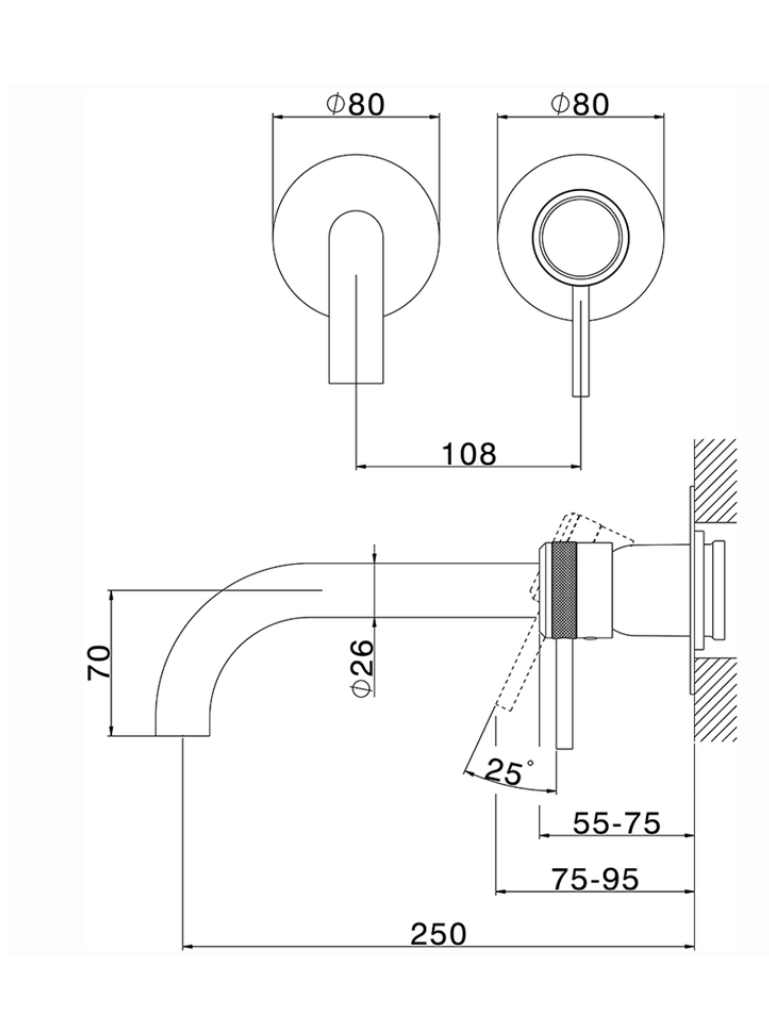

Parte externa monomando lavabo de pared CHRONOS\_CR00551E

CR00551E

<https://es.huberitalia.com/parte-externa-monomando-lavabo-de-pared-chronos-cr00551e>

Piastra/Plate/Plaque/Platte/Placa

2-3mm: XX 56-76

10mm: XX 48-68