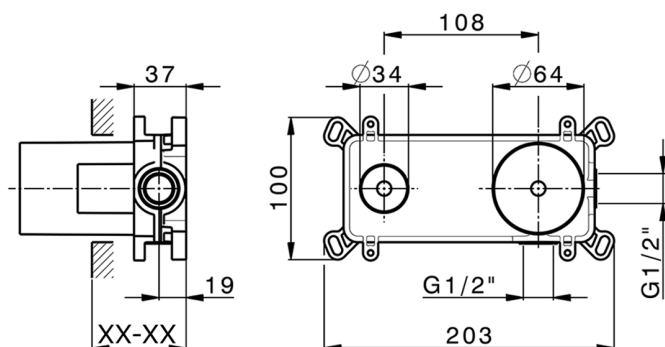

## Parte externa monomando lavabo de pared CHRONOS\_CR00551E

MODELO **CR00551E**

Parte externa monomando lavabo de pared, sin parte empotrada, caño L.250 mm, para art. Easy-Box ZB002450 y art. ZB025510

## Parte empotrada monomando lavabo de pared Easy-Box EMPOTRADO\_ZB002450

MODELO **ZB002450**

Parte empotrada monomando lavabo de pared Easy-Box, con caja de protección, sin parte externa

ACABADOS DISPONIBLES

CARACTERÍSTICAS

Empotrado **1**  
 Recambio Cartucho **ZZ95409000**  
**Cartucho Monomando 35 mm**

Piastra/Plate/Plaque/Platte/Placa

2-3mm: XX 56-76

10mm: XX 48-68