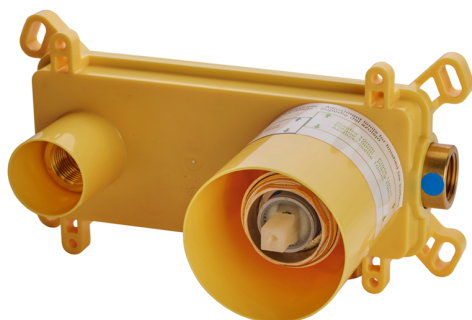

## Parte externa monomando lavabo de pared CHRONOS\_CR00551E

MODELO **CR00551E**

Parte externa monomando lavabo de pared, sin parte empotrada, caño L.250 mm, para art. Easy-Box ZB002450 y art. ZB025510

## Parte empotrada monomando lavabo de pared Easy-Box EMPOTRADO\_ZB002450

MODELO **ZB002450**

Parte empotrada monomando lavabo de pared Easy-Box, con caja de protección, sin parte externa

ACABADOS DISPONIBLES

CARACTERÍSTICAS

Empotrado **1**  
 Recambio Cartucho **ZZ95409000**  
**Cartucho Monomando 35 mm**

Piastra/Plate/Plaque/Platte/Placa

2-3mm: XX 56-76

10mm: XX 48-68

### EcoStop

La función EcoStop limita el caudal del agua aproximadamente el 50% de la salida máxima con una leve resistencia en la maneta. Basta con empujar ligeramente más allá de la mitad del tope sólo cuando se requiera la salida máxima de agua. Esto permitirá ahorrar hasta un 50% de agua.