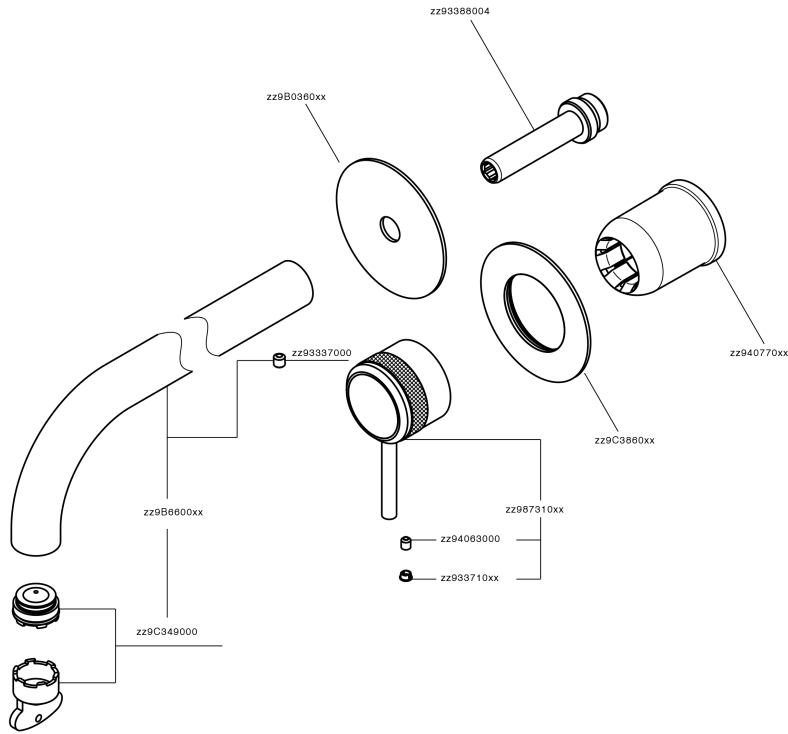

Parte esterna monomando lavabo de pared CHRONOS_CR00551E

CR00551E

<https://es.huberitalia.com/parte-externa-monomando-lavabo-de-pared-chronos-cr00551e>