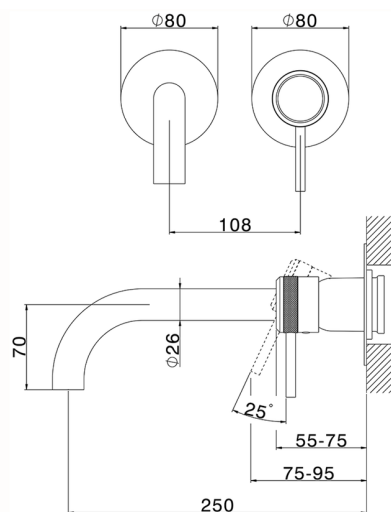

CARACTERÍSTICAS

Instalación	Empotrado
Empotrado 1	ZB002450