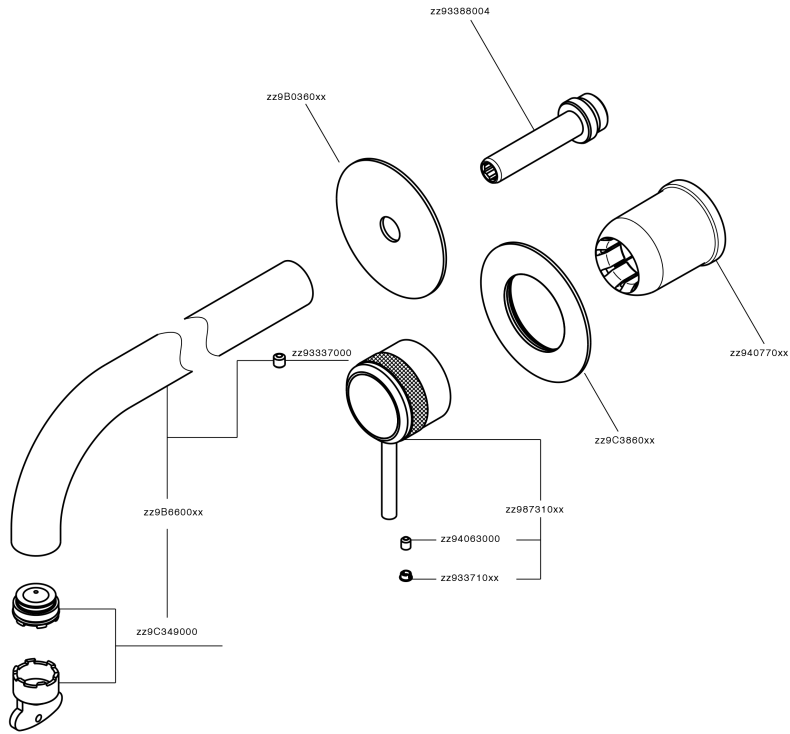

Parte esterna monomando lavabo de pared CHRONOS_CR00551E

CR00551E

<https://es.huberitalia.com/parte-externa-monomando-lavabo-de-pared-chronos-cr00551e>

Parte empotrada monomando lavabo de pared Easy-Box EMPOTRADO_ZB002450

ZB002450 <https://es.huberitalia.com/parte-empotrada-monomando-lavabo-de-pared-easy-box-empotrado-zb002450>

2024-11-21