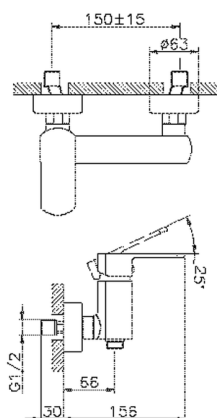

Ducha monomando DADO_DD000440

MODELO **DD000440**

Ducha monomando, sin conjunto ducha, conexión para flexible 1/2" M

ACABADOS DISPONIBLES

-  **21** 21 Cromo
-  **2B** 2B Níquel Brillo
-  **2F** 2F Níquel Cepillado
-  **40** 40 Negro Mate
-  **4Q** 4Q Blanco Mate

CARACTERÍSTICAS

Recambio Cartucho **ZZ96799000**

Cartucho Monomando 35 mm

Ducha monomando DADO_DD000440

DD000440

<https://es.huberitalia.com/ducha-monomando-dado-dd000440>

2024-11-21