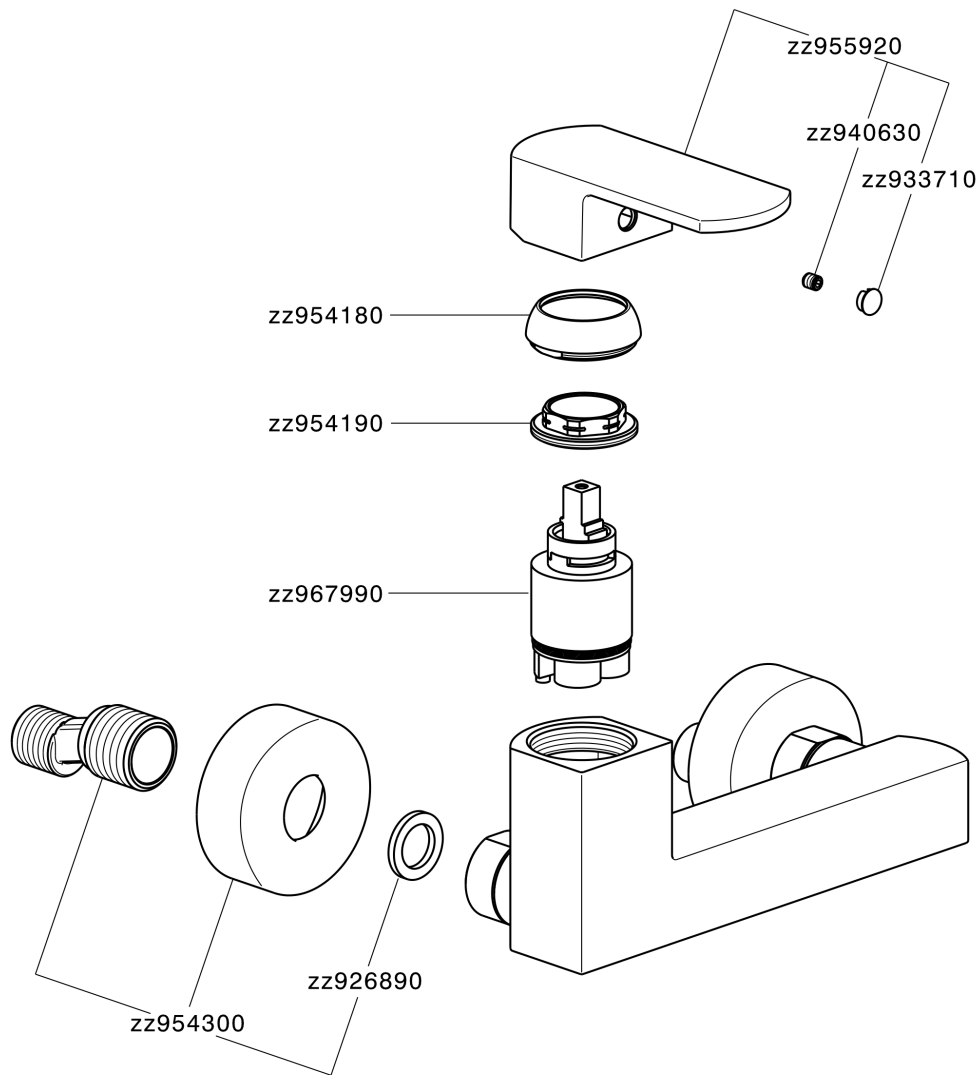

Ducha monomando DADO_DD000440

DD000440

<https://es.huberitalia.com/ducha-monomando-dado-dd000440>

2024-11-21