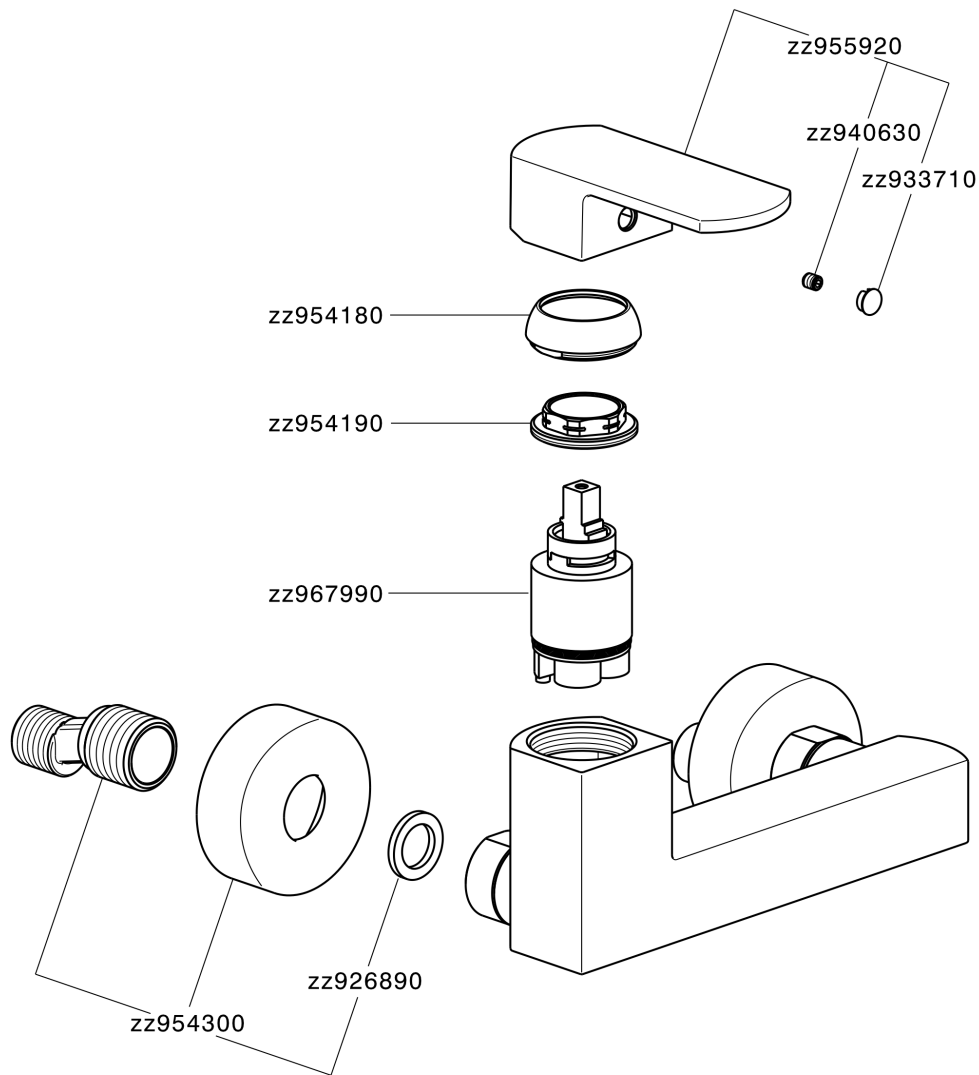

Ducha monomando DADO_DD000440

MODELO **DD000440**

Ducha monomando, sin conjunto ducha, conexión para flexible 1/2" M

ACABADOS DISPONIBLES

-  **21** 21 Cromo
-  **2B** 2B Níquel Brillo
-  **2F** 2F Níquel Cepillado
-  **40** 40 Negro Mate
-  **4Q** 4Q Blanco Mate

CARACTERÍSTICAS

Recambio Cartucho **ZZ96799000**

Cartucho Monomando 35 mm

Ducha monomando DADO_DD000440

DD000440

<https://es.huberitalia.com/ducha-monomando-dado-dd000440>

2024-11-21