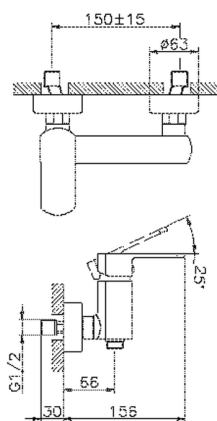

Ducha monomando DADO_DD000440

MODELO **DD000440**

Ducha monomando, sin conjunto ducha, conexión para flexible 1/2" M

ACABADOS DISPONIBLES

-  **21** 21 Cromo
-  **2B** 2B Níquel Brillo
-  **2F** 2F Níquel Cepillado
-  **40** 40 Negro Mate
-  **4Q** 4Q Blanco Mate

CARACTERÍSTICAS

Recambio Cartucho **ZZ96799000**

Cartucho Monomando 35 mm

Ducha monomando DADO_DD000440

DD000440

<https://es.huberitalia.com/ducha-monomando-dado-dd000440>

2024-11-21