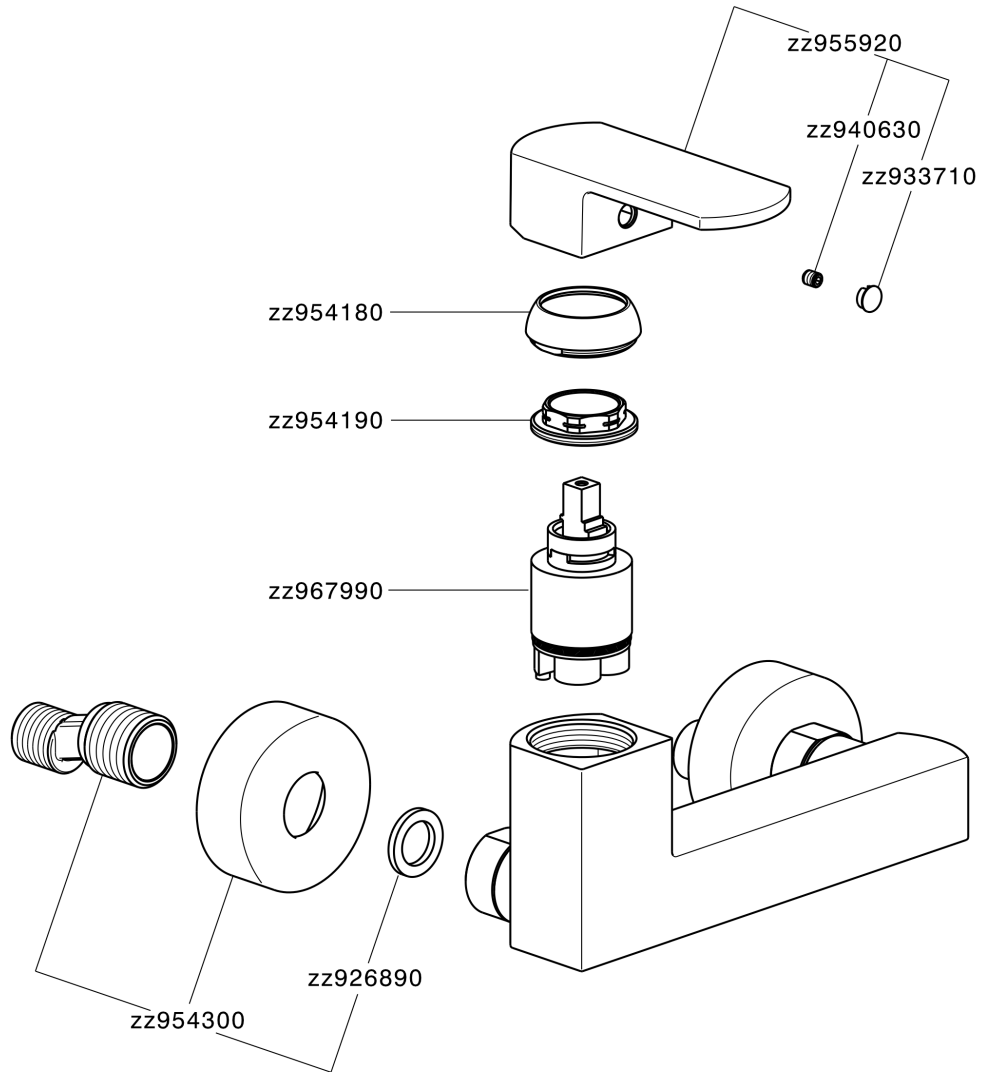

Ducha monomando DADO_DD000440

DD000440

<https://es.huberitalia.com/ducha-monomando-dado-dd000440>

2024-11-21