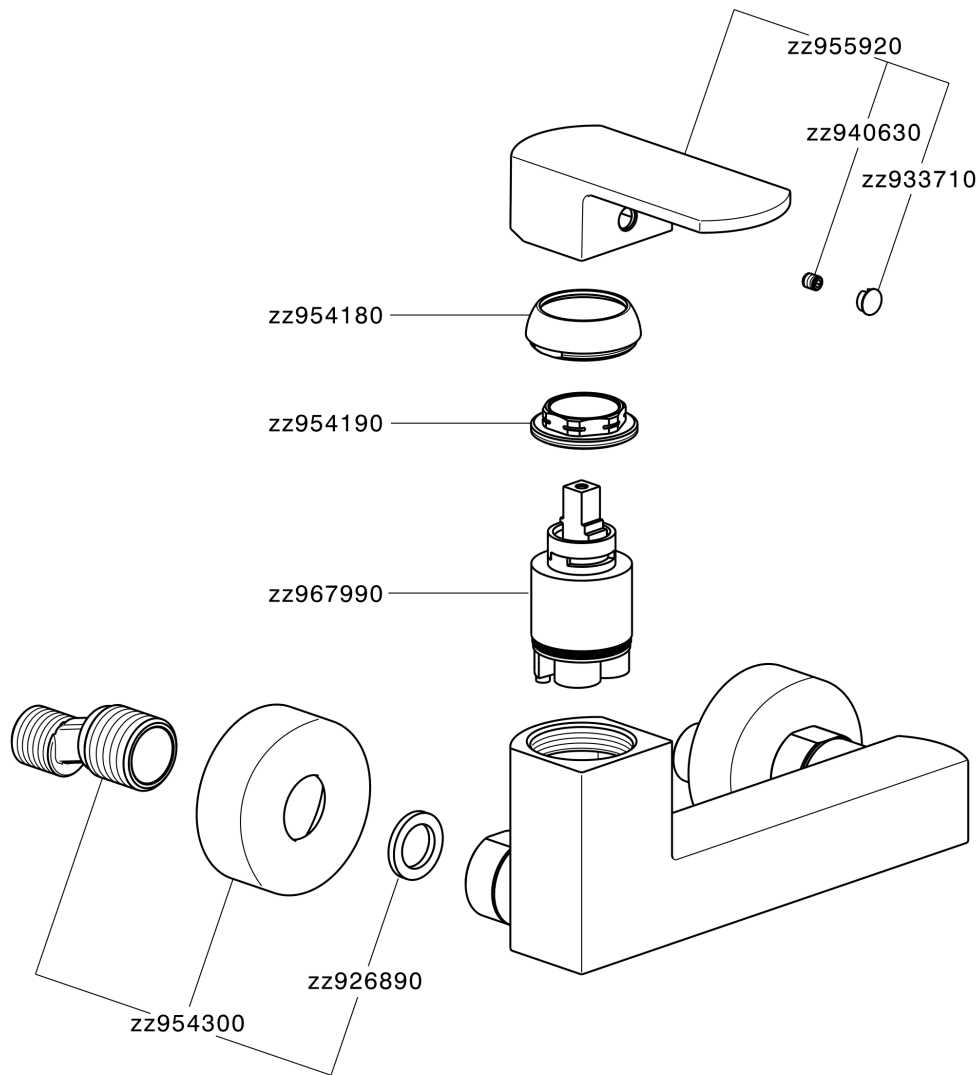

## Ducha monomando DADO\_DD000440

DD000440

<https://es.huberitalia.com/ducha-monomando-dado-dd000440>

2024-11-21