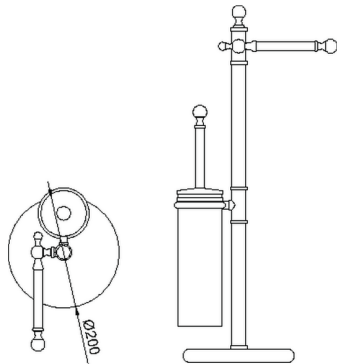

Toallero de pie CROISSETTE_4044.01H.

MODELO **4044.01H.**

Toallero de pie, con portarollos y escobillero

ACABADOS DISPONIBLES

-  **AC** AC Níquel Satinado Cepillado
-  **BA** BA Bronce Viejo
-  **CR** CR Cromo
-  **2W** 2W Oro Cepillado