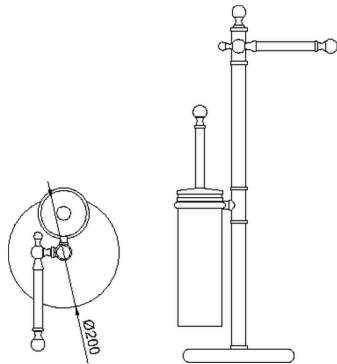

## Toallero de pie CROISSETTE\_4044.01H.

MODELO **4044.01H.**

Toallero de pie, con portarollos y escobillero

ACABADOS DISPONIBLES

-  **AC** AC Níquel Satinado Cepillado
-  **BA** BA Bronce Viejo
-  **CR** CR Cromo
-  **2W** 2W Oro Cepillado