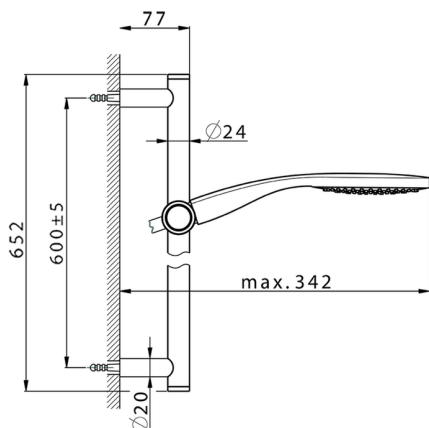

Conjunto ducha barra corrediza CHRONOS_CR003113

MODELO **CR003113**

Conjunto ducha barra corrediza, barra 60 cm latón Ø24 con soporte corredizo Latón, duchita una función Emotion Ø130 mm de ABS, flexible liso SUPREME 150 cm

ACABADOS DISPONIBLES

21 21 Cromo

2F 2F Níquel Cepillado

2Q 2Q Black Titanium

CARACTERÍSTICAS

2024-11-23