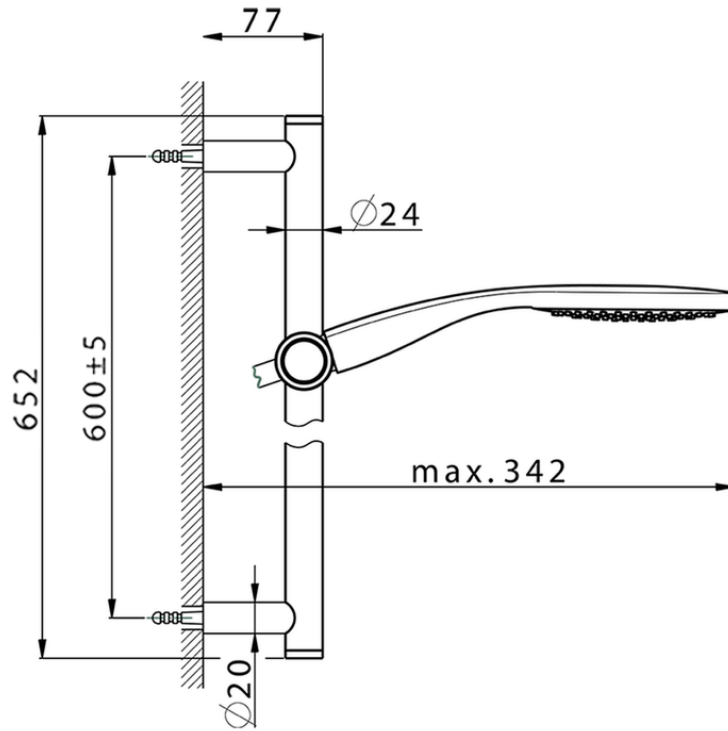

## Conjunto ducha barra corrediza CHRONOS\_CR003113

CR003113

<https://es.huberitalia.com/conjunto-ducha-barra-corrediza-chronos-cr003113>

2024-11-23