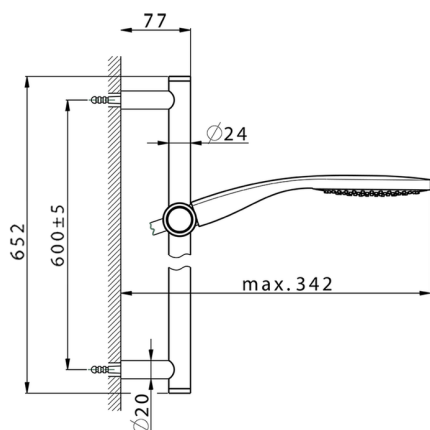

Conjunto ducha barra corrediza CHRONOS_CR003113

MODELO **CR003113**

Conjunto ducha barra corrediza, barra 60 cm latón Ø24 con soporte corredizo Latón, duchita una función Emotion Ø130 mm de ABS, flexible liso SUPREME 150 cm

ACABADOS DISPONIBLES

-  **21** 21 Cromo
-  **2F** 2F Níquel Cepillado
-  **2Q** 2Q Black Titanium

CARACTERÍSTICAS

2024-11-21