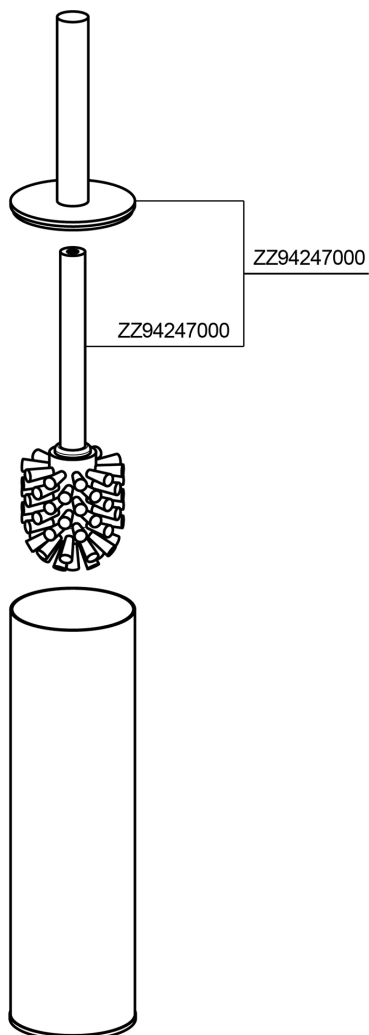

Escobillero ACCESORIOS BAÑO_SI090650

MODELO **SI090650**

Escobillero, preparado con agujeros para fijación a pared, para aplicación en pared combinar con art.SI090660, art.SI090660 no incluido, de Latón

ACABADOS DISPONIBLES

-  **21** 21 Cromo
-  **2B** 2B Níquel Brillo
-  **2F** 2F Níquel Cepillado
-  **2P** 2P Oro rosa
-  **2Q** 2Q Black Titanium
-  **40** 40 Negro Mate
-  **4Q** 4Q Blanco Mate

CARACTERÍSTICAS

Empotrado 1 **SI090660**

Escobillero ACCESORIOS BAÑO_SI090650

SI090650

<https://es.huberitalia.com/escobillero-accesorios-bano-si090650>

2026-05-21