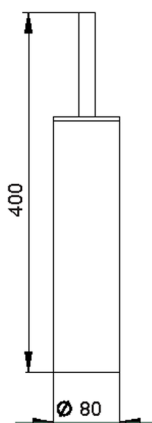

## Escobillero ACCESORIOS BAÑO\_SI090650

MODELO **SI090650**

Escobillero, preparado con agujeros para fijación a pared, para aplicación en pared combinar con art.SI090660, art.SI090660 no incluido, de Latón

### ACABADOS DISPONIBLES

-  **21** 21 Cromo
-  **2B** 2B Níquel Brillo
-  **2F** 2F Níquel Cepillado
-  **2P** 2P Oro rosa
-  **2Q** 2Q Black Titanium
-  **40** 40 Negro Mate
-  **4Q** 4Q Blanco Mate

### CARACTERÍSTICAS

Empotrado 1 **SI090660**