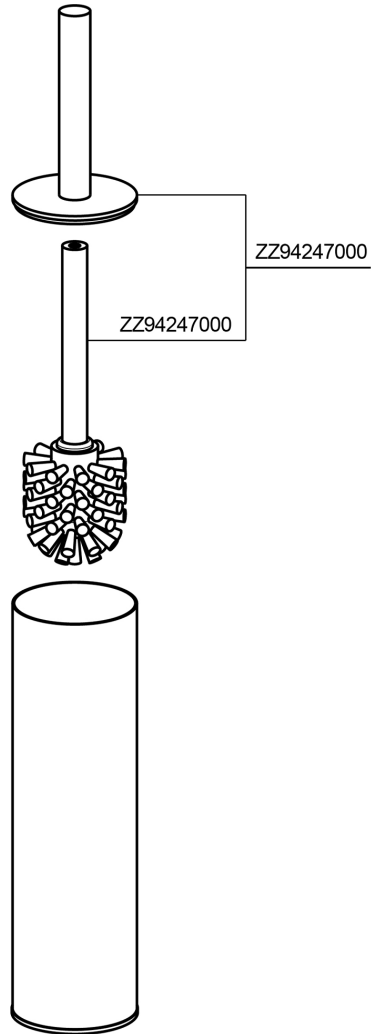

Escobillero ACCESORIOS BAÑO_SI090650

SI090650

<https://es.huberitalia.com/escobillero-accesorios-bano-si090650>

2026-04-30