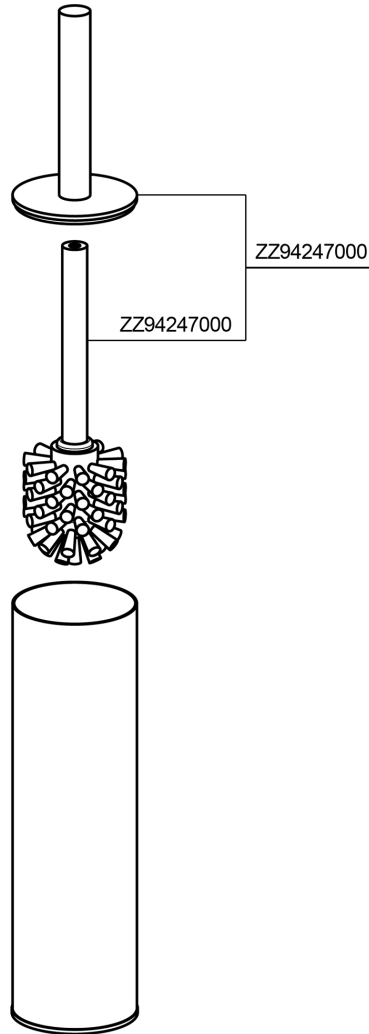

Escobillero ACCESORIOS BAÑO_SI090650

MODELO **SI090650**

Escobillero, preparado con agujeros para fijación a pared, para aplicación en pared combinar con art.SI090660, art.SI090660 no incluido, de Latón

ACABADOS DISPONIBLES

-  **21** 21 Cromo
-  **2B** 2B Níquel Brillo
-  **2F** 2F Níquel Cepillado
-  **2P** 2P Oro rosa
-  **2Q** 2Q Black Titanium
-  **40** 40 Negro Mate
-  **4Q** 4Q Blanco Mate

CARACTERÍSTICAS

Empotrado 1 **SI090660**

Escobillero ACCESORIOS BAÑO_SI090650

SI090650

<https://es.huberitalia.com/escobillero-accesorios-bano-si090650>

2026-06-10