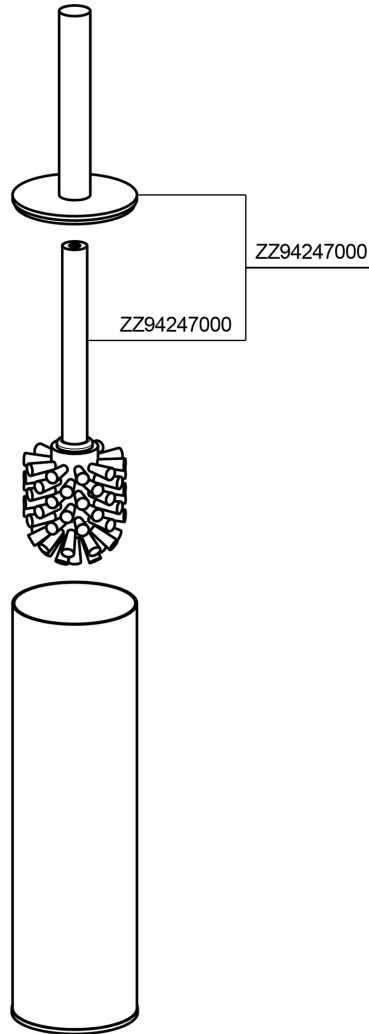

Escobillero ACCESORIOS BAÑO_SI090650

SI090650

<https://es.huberitalia.com/escobillero-accesorios-bano-si090650>

2026-02-05