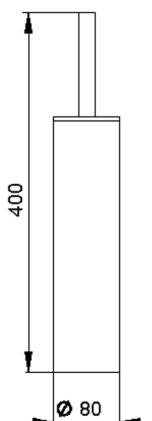

## Escobillero ACCESORIOS BAÑO\_SI090650

MODELO **SI090650**

Escobillero, preparado con agujeros para fijación a pared, para aplicación en pared combinar con art.SI090660, art.SI090660 no incluido, de Latón

### ACABADOS DISPONIBLES

-  **21** 21 Cromo
-  **2B** 2B Níquel Brillo
-  **2F** 2F Níquel Cepillado
-  **2P** 2P Oro rosa
-  **2Q** 2Q Black Titanium
-  **40** 40 Negro Mate
-  **4Q** 4Q Blanco Mate

### CARACTERÍSTICAS

Empotrado 1 **SI090660**