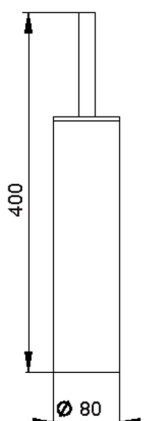

Escobillero ACCESORIOS BAÑO_SI090650

MODELO **SI090650**

Escobillero, preparado con agujeros para fijación a pared, para aplicación en pared combinar con art.SI090660, art.SI090660 no incluido, de Latón

ACABADOS DISPONIBLES

-  **21** 21 Cromo
-  **2B** 2B Níquel Brillo
-  **2F** 2F Níquel Cepillado
-  **2P** 2P Oro rosa
-  **2Q** 2Q Black Titanium
-  **40** 40 Negro Mate
-  **4Q** 4Q Blanco Mate

CARACTERÍSTICAS