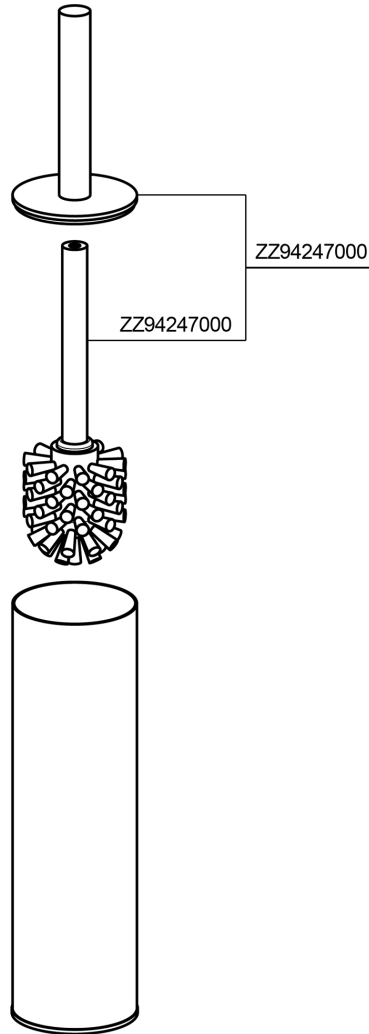

Escobillero ACCESORIOS BAÑO_SI090650

MODELO **SI090650**

Escobillero, preparado con agujeros para fijación a pared, para aplicación en pared combinar con art.SI090660, art.SI090660 no incluido, de Latón

ACABADOS DISPONIBLES

-  **21** 21 Cromo
-  **2B** 2B Níquel Brillo
-  **2F** 2F Níquel Cepillado
-  **2P** 2P Oro rosa
-  **2Q** 2Q Black Titanium
-  **40** 40 Negro Mate
-  **4Q** 4Q Blanco Mate

CARACTERÍSTICAS

Empotrado 1 **SI090660**

Escobillero ACCESORIOS BAÑO_SI090650

SI090650

<https://es.huberitalia.com/escobillero-accesorios-bano-si090650>

2026-05-02