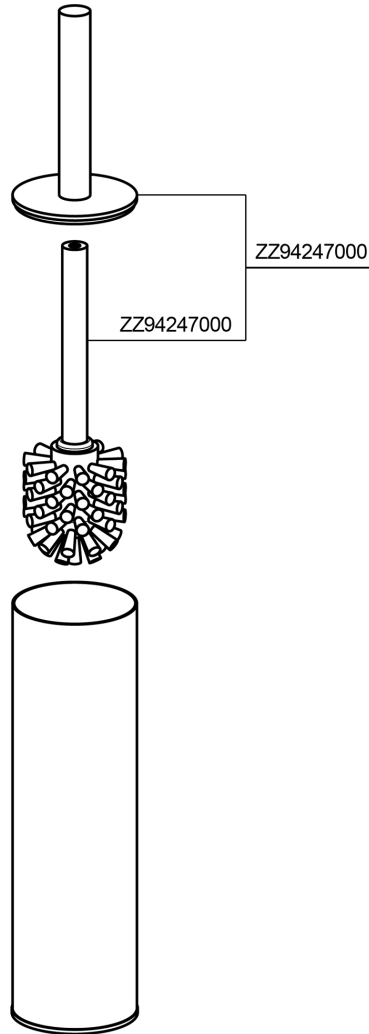

Escobillero ACCESORIOS BAÑO_SI090650

MODELO **SI090650**

Escobillero, preparado con agujeros para fijación a pared, para aplicación en pared combinar con art.SI090660, art.SI090660 no incluido, de Latón

ACABADOS DISPONIBLES

-  **21** 21 Cromo
-  **2B** 2B Níquel Brillo
-  **2F** 2F Níquel Cepillado
-  **2P** 2P Oro rosa
-  **2Q** 2Q Black Titanium
-  **40** 40 Negro Mate
-  **4Q** 4Q Blanco Mate

CARACTERÍSTICAS

Empotrado 1 **SI090660**

Escobillero ACCESORIOS BAÑO_SI090650

SI090650

<https://es.huberitalia.com/escobillero-accesorios-bano-si090650>

2026-06-16