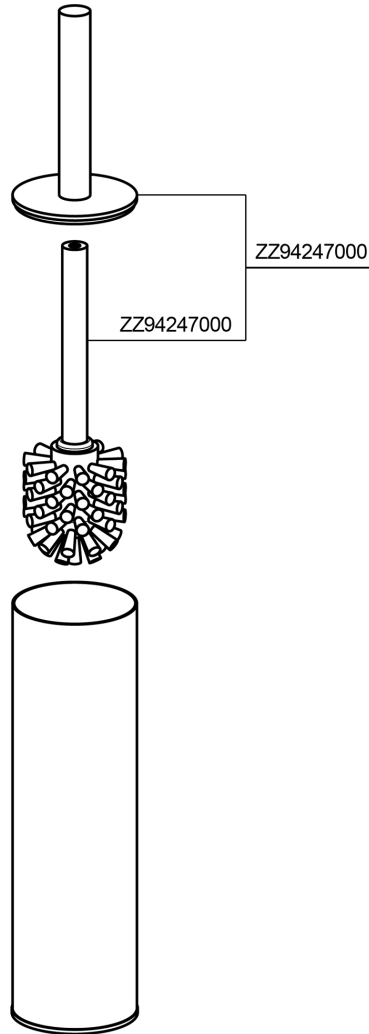

Escobillero ACCESORIOS BAÑO_SI090650

MODELO **SI090650**

Escobillero, preparado con agujeros para fijación a pared, para aplicación en pared combinar con art.SI090660, art.SI090660 no incluido, de Latón

ACABADOS DISPONIBLES

-  **21** 21 Cromo
-  **2B** 2B Níquel Brillo
-  **2F** 2F Níquel Cepillado
-  **2P** 2P Oro rosa
-  **2Q** 2Q Black Titanium
-  **40** 40 Negro Mate
-  **4Q** 4Q Blanco Mate

CARACTERÍSTICAS

Empotrado 1 **SI090660**

Escobillero ACCESORIOS BAÑO_SI090650

SI090650

<https://es.huberitalia.com/escobillero-accesorios-bano-si090650>

2026-04-30