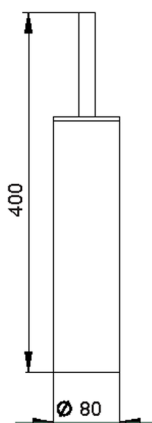

Escobillero ACCESORIOS BAÑO_SI090650

MODELO **SI090650**

Escobillero, preparado con agujeros para fijación a pared, para aplicación en pared combinar con art.SI090660, art.SI090660 no incluido, de Latón

ACABADOS DISPONIBLES

-  **21** 21 Cromo
-  **2B** 2B Níquel Brillo
-  **2F** 2F Níquel Cepillado
-  **2P** 2P Oro rosa
-  **2Q** 2Q Black Titanium
-  **40** 40 Negro Mate
-  **4Q** 4Q Blanco Mate

CARACTERÍSTICAS