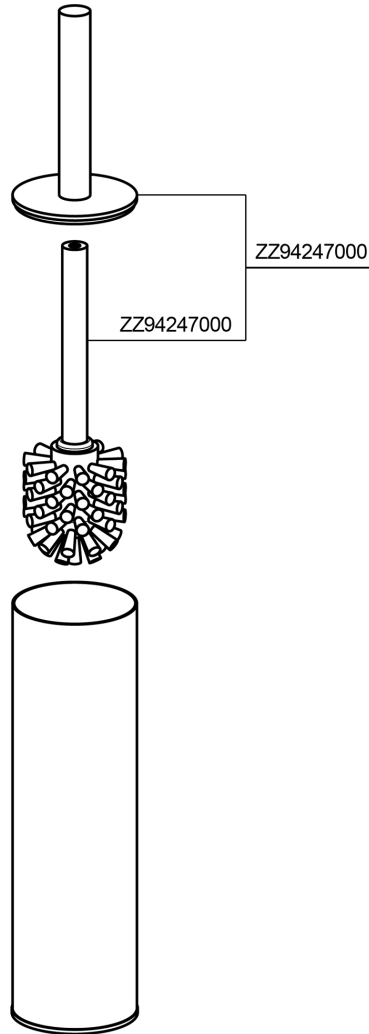

Escobillero ACCESORIOS BAÑO_SI090650

MODELO **SI090650**

Escobillero, preparado con agujeros para fijación a pared, para aplicación en pared combinar con art.SI090660, art.SI090660 no incluido, de Latón

ACABADOS DISPONIBLES

-  **21** 21 Cromo
-  **2B** 2B Níquel Brillo
-  **2F** 2F Níquel Cepillado
-  **2P** 2P Oro rosa
-  **2Q** 2Q Black Titanium
-  **40** 40 Negro Mate
-  **4Q** 4Q Blanco Mate

CARACTERÍSTICAS

Empotrado 1 **SI090660**

Escobillero ACCESORIOS BAÑO_SI090650

SI090650

<https://es.huberitalia.com/escobillero-accesorios-bano-si090650>

2026-06-13