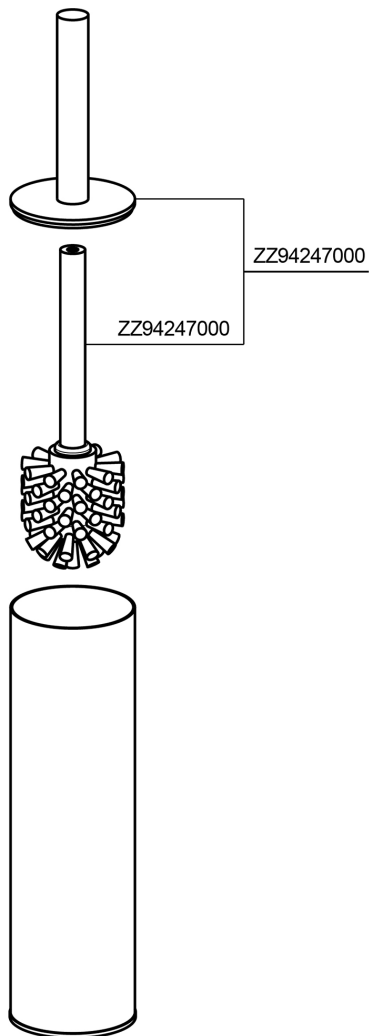

Escobillero ACCESORIOS BAÑO_SI090650

SI090650

<https://es.huberitalia.com/escobillero-accesorios-bano-si090650>

2026-05-21