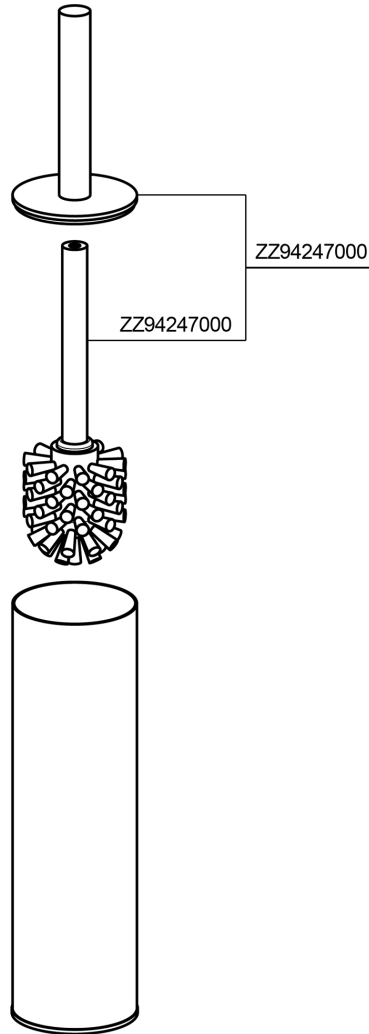

Escobillero ACCESORIOS BAÑO_SI090650

MODELO **SI090650**

Escobillero, preparado con agujeros para fijación a pared, para aplicación en pared combinar con art.SI090660, art.SI090660 no incluido, de Latón

ACABADOS DISPONIBLES

-  **21** 21 Cromo
-  **2B** 2B Níquel Brillo
-  **2F** 2F Níquel Cepillado
-  **2P** 2P Oro rosa
-  **2Q** 2Q Black Titanium
-  **40** 40 Negro Mate
-  **4Q** 4Q Blanco Mate

CARACTERÍSTICAS

Empotrado 1 **SI090660**

Escobillero ACCESORIOS BAÑO_SI090650

SI090650

<https://es.huberitalia.com/escobillero-accesorios-bano-si090650>

2026-06-15