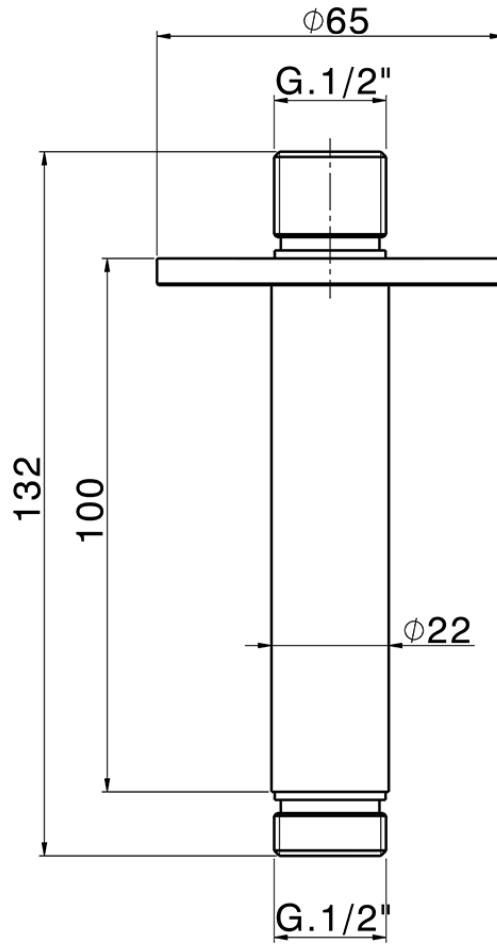

Brazo ducha de techo LYNOX_SS013551

SS013551

<https://es.huberitalia.com/brazo-ducha-de-techo-lynnox-ss013551>

2026-06-15