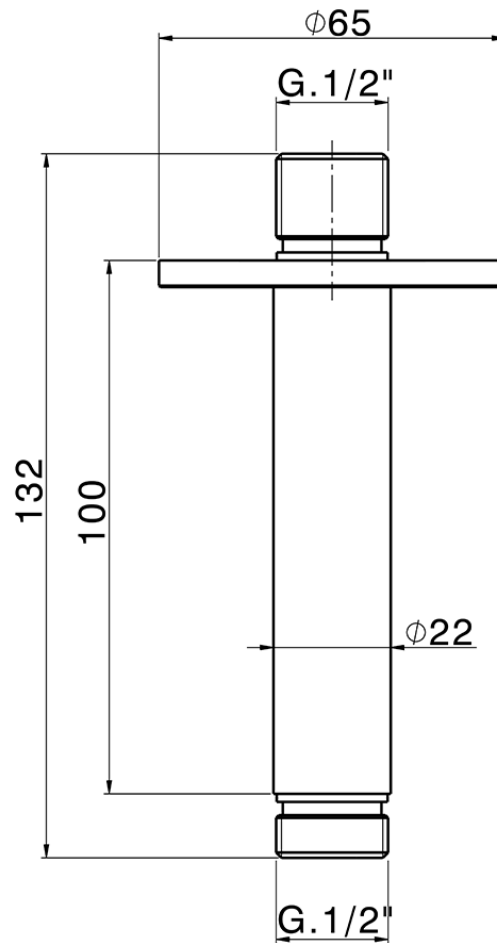

## Brazo ducha de techo LYNOX\_SS013551

SS013551

<https://es.huberitalia.com/brazo-ducha-de-techo-lynnox-ss013551>

2026-05-20