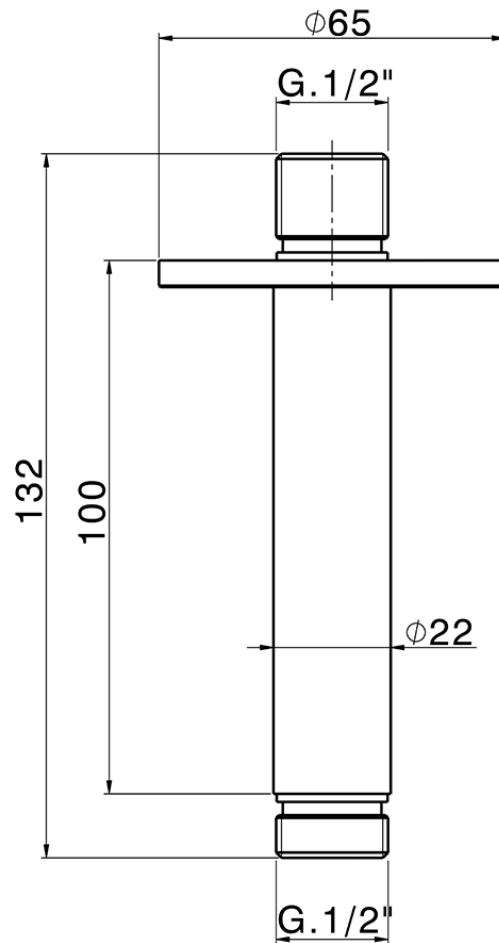

Brazo ducha de techo LYNOX_SS013551

SS013551

<https://es.huberitalia.com/brazo-ducha-de-techo-lynnox-ss013551>

2026-04-29