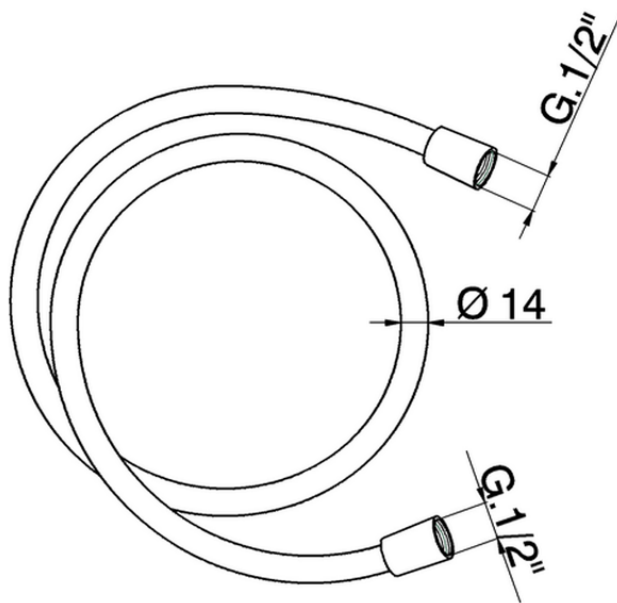

Flexible liso SUPREME 150 cm SHOWER_ZB009040

ZB009040

<https://es.huberitalia.com/flexible-liso-supreme-150-cm-shower-zb009040>

2025-01-07