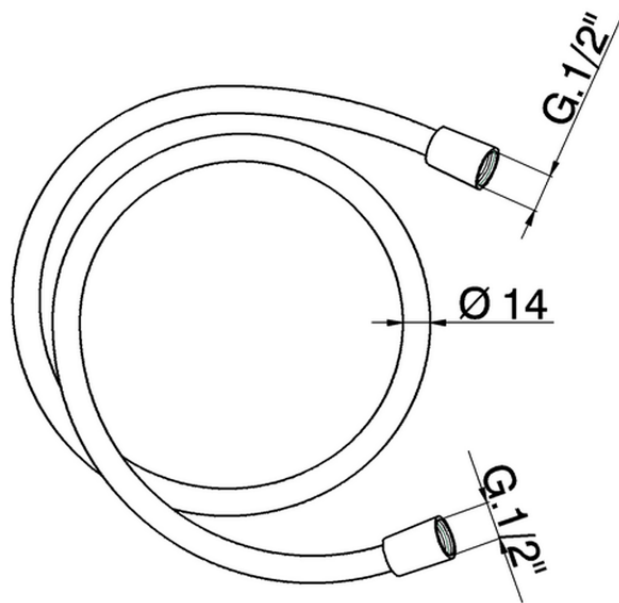

Flexible liso SUPREME 150 cm SHOWER_ZB009040

ZB009040

<https://es.huberitalia.com/flexible-liso-supreme-150-cm-shower-zb009040>

2024-12-11