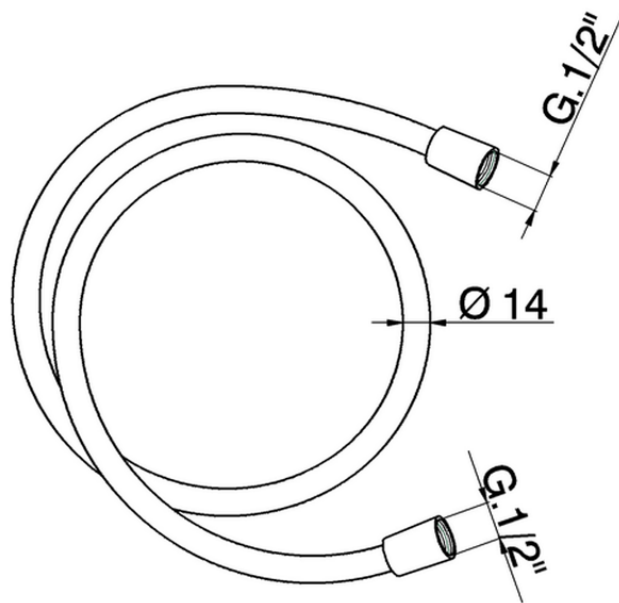

Flexible liso SUPREME 150 cm SHOWER_ZB009040

ZB009040

<https://es.huberitalia.com/flexible-liso-supreme-150-cm-shower-zb009040>

2025-01-05