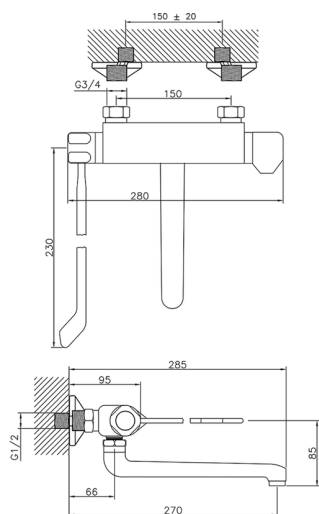

Fregadero termostático de pared THERMO_CLT70020

MODELO **CLT70020**

Fregadero termostático de pared, caño giratorio, con palanca clínica

ACABADOS DISPONIBLES

21 21 Cromo

CARACTERÍSTICAS

Recambio Cartucho **24.04A.PP**

Cartucho Termostático Plus P 8X20

Termostático

El Termostático Huber es tu gestor personal del agua, ayudándote a manejar, controlar y ahorrar agua y energía.

2026-05-13