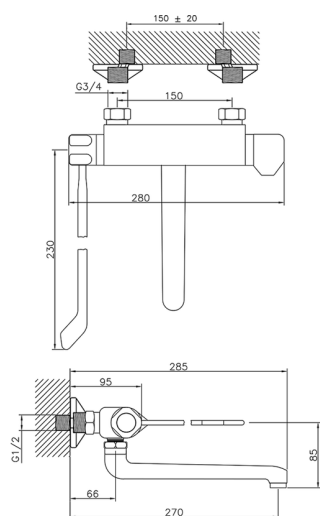

Fregadero termostático de pared THERMO_CLT70020

MODELO **CLT70020**

Fregadero termostático de pared, caño giratorio, con palanca clínica

ACABADOS DISPONIBLES

21 21 Cromo

CARACTERÍSTICAS

Recambio Cartucho **24.04A.PP**

Cartucho Termostático Plus P 8X20

Termostático

El Termostático Huber es tu gestor personal del agua, ayudándote a manejar, controlar y ahorrar agua y energía.

2026-06-02