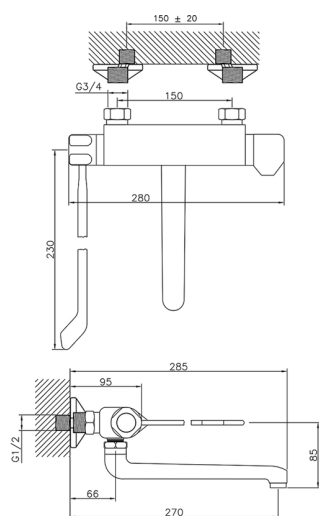

## Fregadero termostático de pared THERMO\_CLT70020

MODELO **CLT70020**

Fregadero termostático de pared, caño giratorio, con palanca clínica

ACABADOS DISPONIBLES

**21** 21 Cromo

CARACTERÍSTICAS

Recambio Cartucho **24.04A.PP**

**Cartucho Termostático Plus P 8X20**