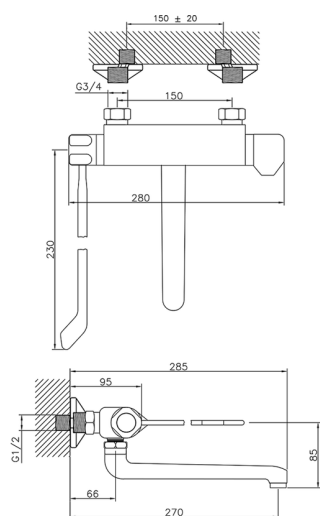

## Fregadero termostático de pared THERMO\_CLT70020

MODELO **CLT70020**

Fregadero termostático de pared, caño giratorio, con palanca clínica

ACABADOS DISPONIBLES

**21** 21 Cromo

CARACTERÍSTICAS

Recambio Cartucho **24.04A.PP**

**Cartucho Termostático Plus P 8X20**