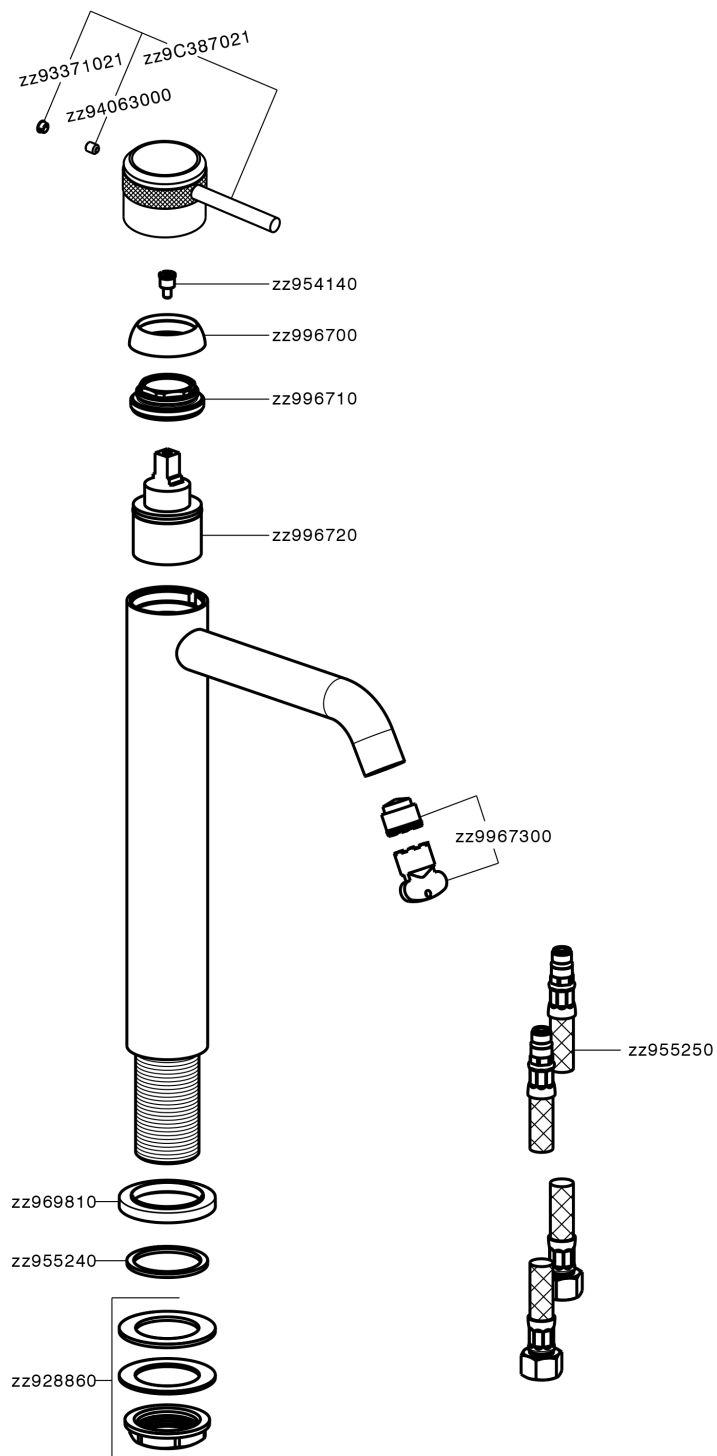

Lavabo monomando alto CHRONOS_CR004540

CR004540

<https://es.huberitalia.com/lavabo-monomando-alto-chronos-cr004540>

2024-11-24