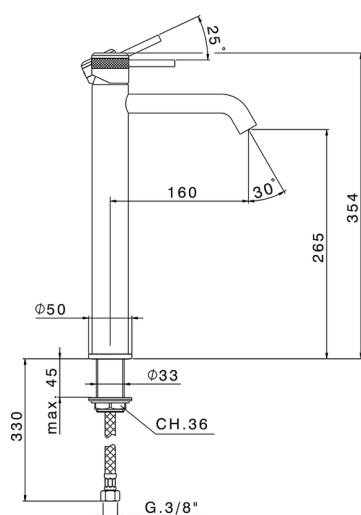

## Lavabo monomando alto CHRONOS\_CR004540

MODELO **CR004540**

Lavabo monomando alto, sin desagüe automático, latiguillos acero G.3/8"

ACABADOS DISPONIBLES

-  **21** 21 Cromo
-  **2F** 2F Níquel Cepillado
-  **2Q** 2Q Black Titanium

CARACTERÍSTICAS

Recambio Cartucho **ZZ99672000**

**Cartucho Monomando 35 mm**

### EcoStop

La función EcoStop limita el caudal del agua aproximadamente el 50% de la salida máxima con una leve resistencia en la maneta. Basta con empujar ligeramente más allá de la mitad del tope sólo cuando se requiera la salida máxima de agua. Esto permitirá ahorrar hasta un 50% de agua.