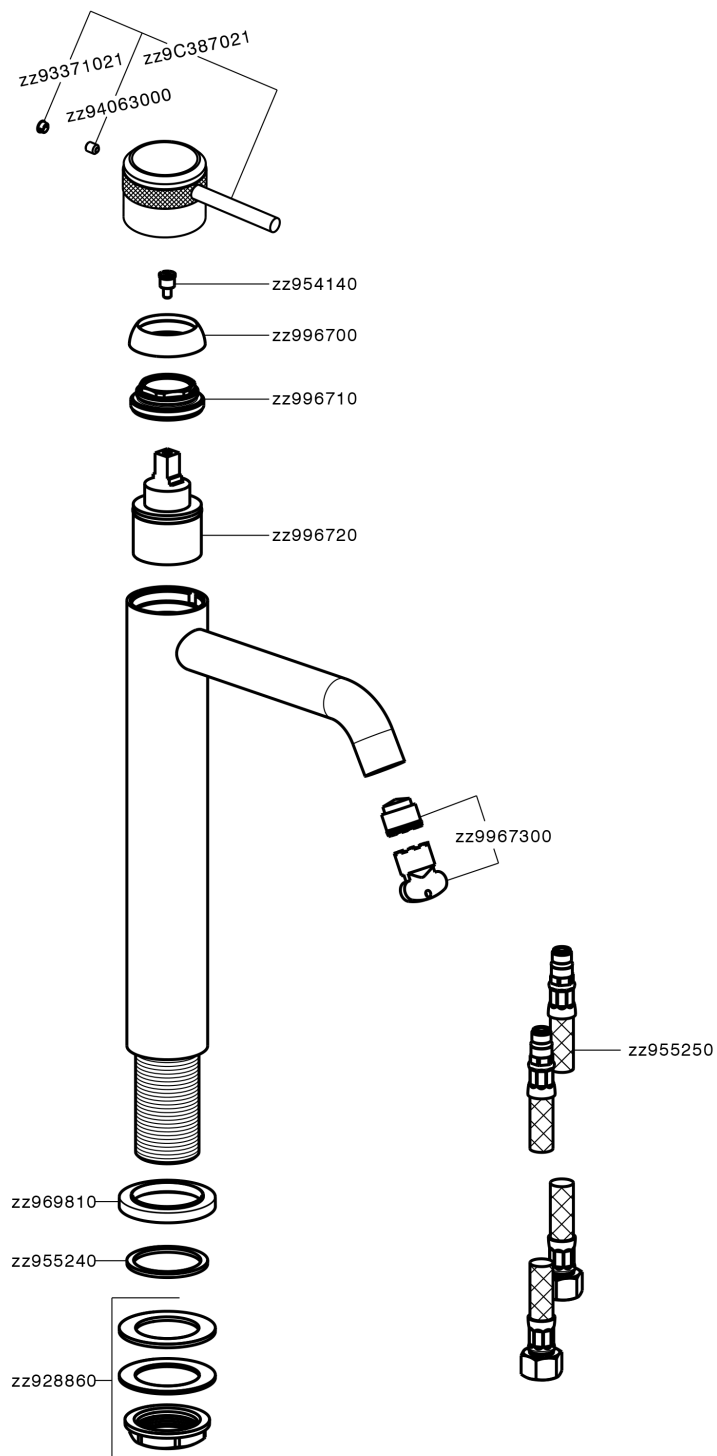

Lavabo monomando alto CHRONOS_CR004540

CR004540

<https://es.huberitalia.com/lavabo-monomando-alto-chronos-cr004540>

2024-11-21