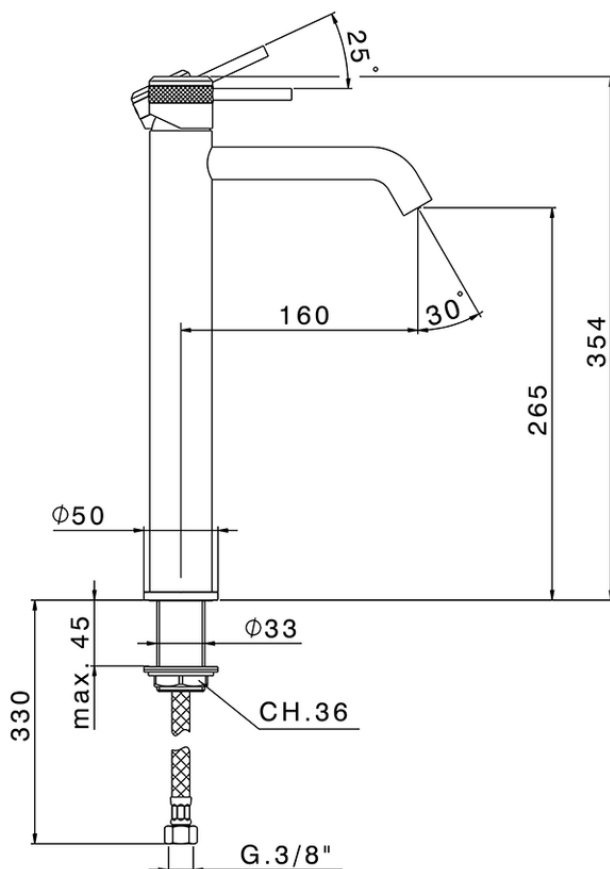

Lavabo monomando alto CHRONOS_CR004540

CR004540

<https://es.huberitalia.com/lavabo-monomando-alto-chronos-cr004540>

2024-11-21