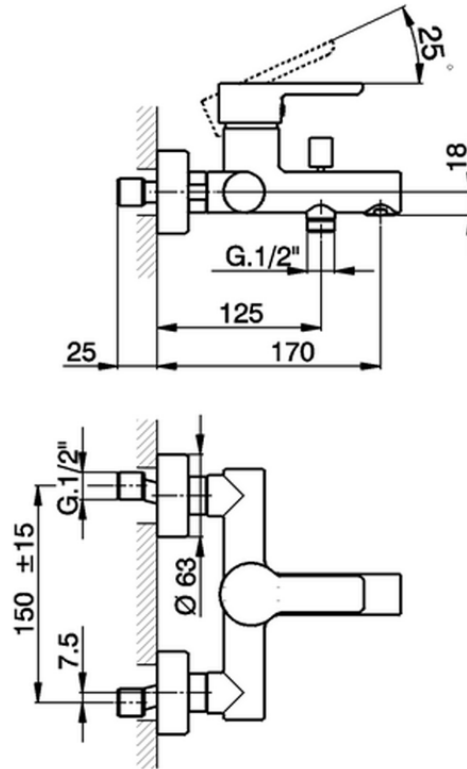

Bañera monomando SOFT_SF000130

SF000130

<https://es.huberitalia.com/banera-monomando-soft-sf000130>

2026-07-01