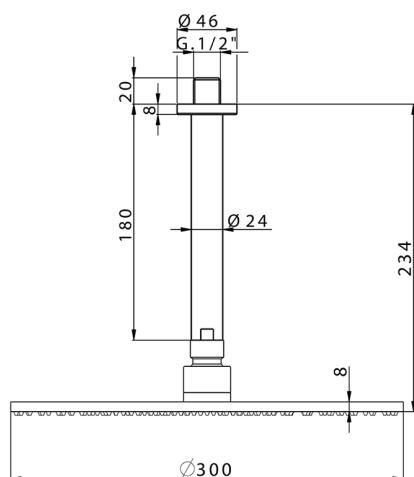

Brazo ducha con rociador SHOWER_SS013700

MODELO **SS013700**

Brazo ducha con rociador, rociador redondo Ø 300 mm es. 8 mm de LATÓN

ACABADOS DISPONIBLES

-  **21** 21 Cromo
-  **2B** 2B Níquel Brillo
-  **2F** 2F Níquel Cepillado
-  **2P** 2P Oro rosa
-  **2Q** 2Q Black Titanium
-  **40** 40 Negro Mate
-  **4Q** 4Q Blanco Mate