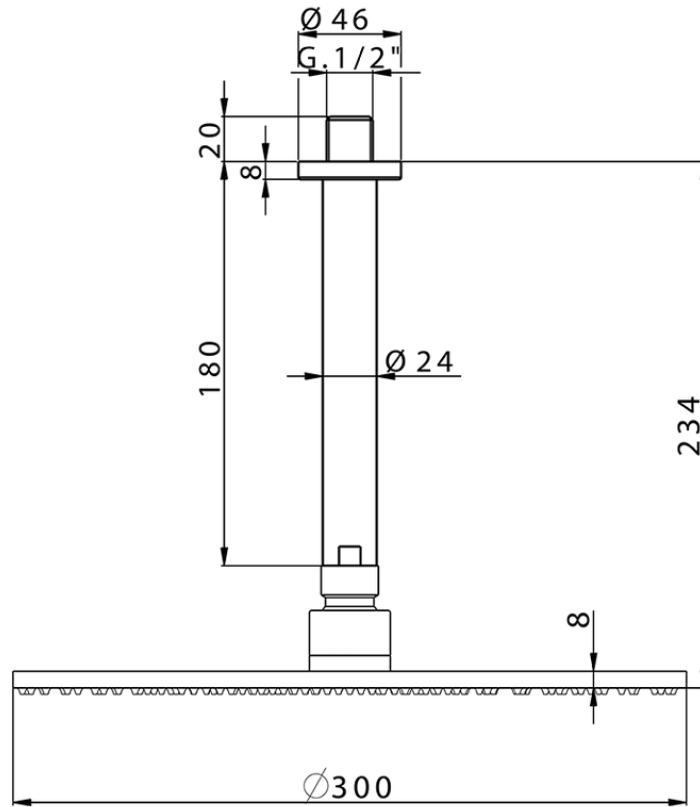

Brazo ducha con rociador SHOWER_SS013700

SS013700

<https://es.huberitalia.com/brazo-ducha-con-rociador-shower-ss013700>

2026-05-20