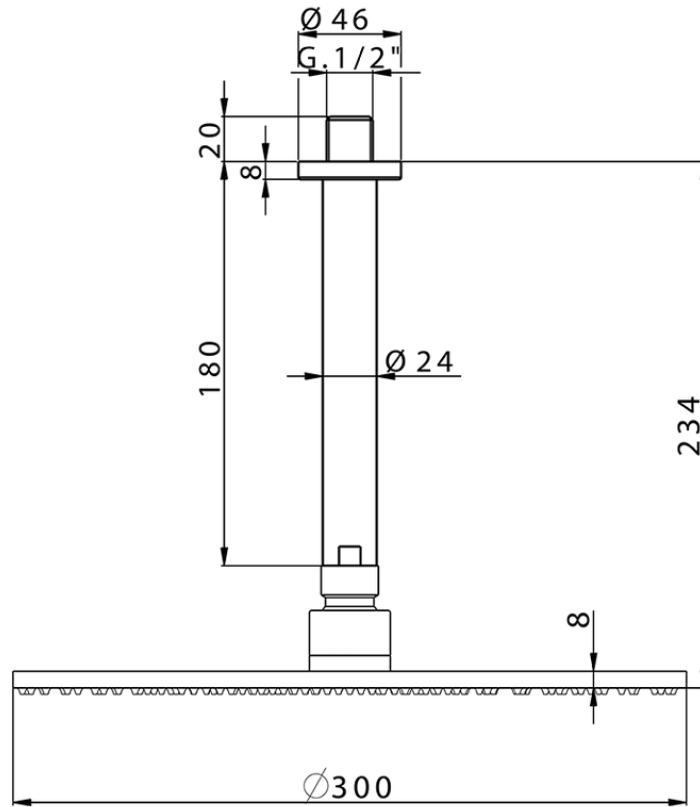

## Brazo ducha con rociador SHOWER\_SS013700

SS013700

<https://es.huberitalia.com/brazo-ducha-con-rociador-shower-ss013700>

2026-06-10