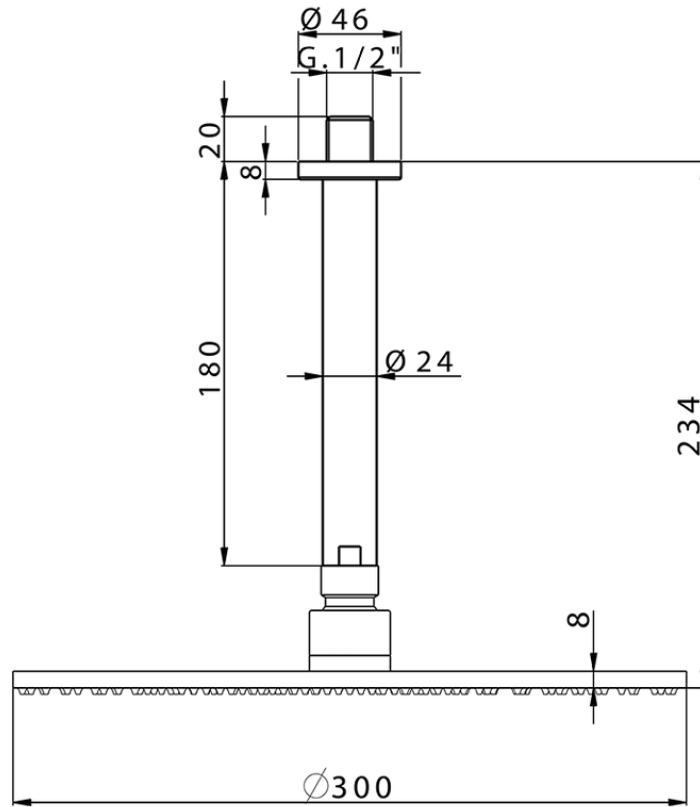

## Brazo ducha con rociador SHOWER\_SS013700

SS013700

<https://es.huberitalia.com/brazo-ducha-con-rociador-shower-ss013700>

2026-04-11