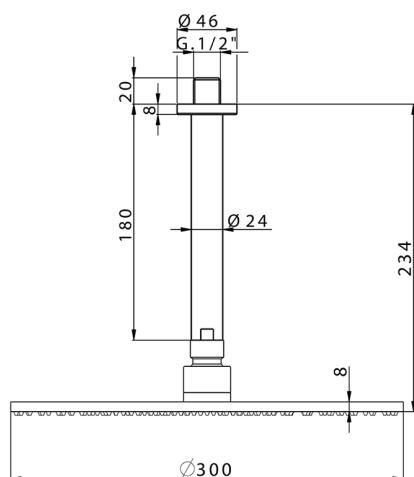

## Brazo ducha con rociador SHOWER\_SS013700

MODELO **SS013700**

Brazo ducha con rociador, rociador redondo Ø 300 mm es. 8 mm de LATÓN

ACABADOS DISPONIBLES

-  **21** 21 Cromo
-  **2B** 2B Níquel Brillo
-  **2F** 2F Níquel Cepillado
-  **2P** 2P Oro rosa
-  **2Q** 2Q Black Titanium
-  **40** 40 Negro Mate
-  **4Q** 4Q Blanco Mate