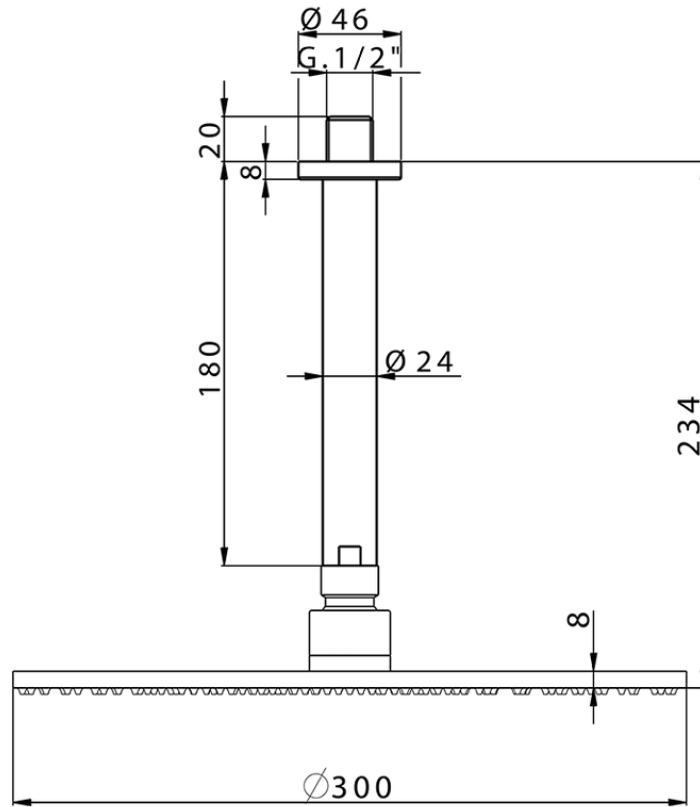

## Brazo ducha con rociador SHOWER\_SS013700

SS013700

<https://es.huberitalia.com/brazo-ducha-con-rociador-shower-ss013700>

2026-05-20