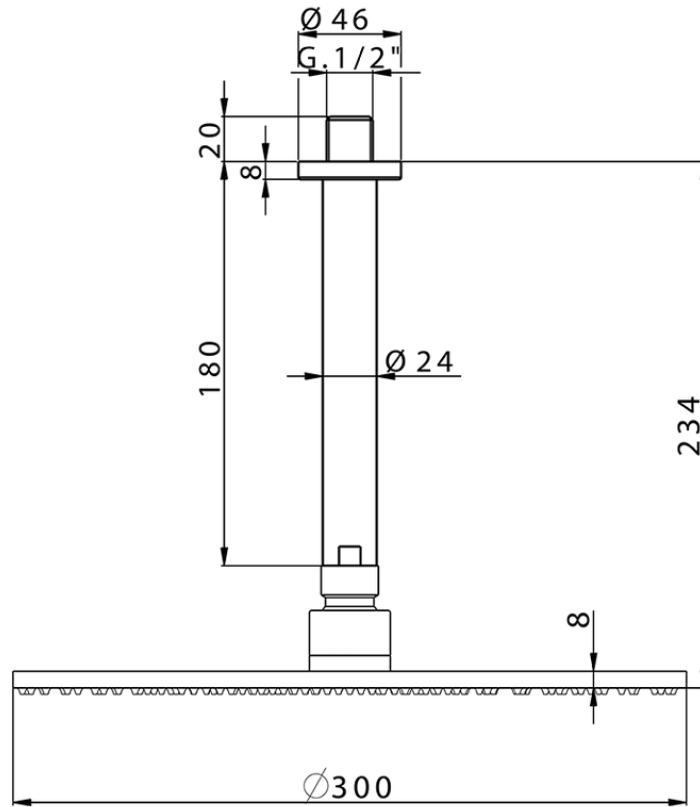

Brazo ducha con rociador SHOWER_SS013700

SS013700

<https://es.huberitalia.com/brazo-ducha-con-rociador-shower-ss013700>

2026-06-10