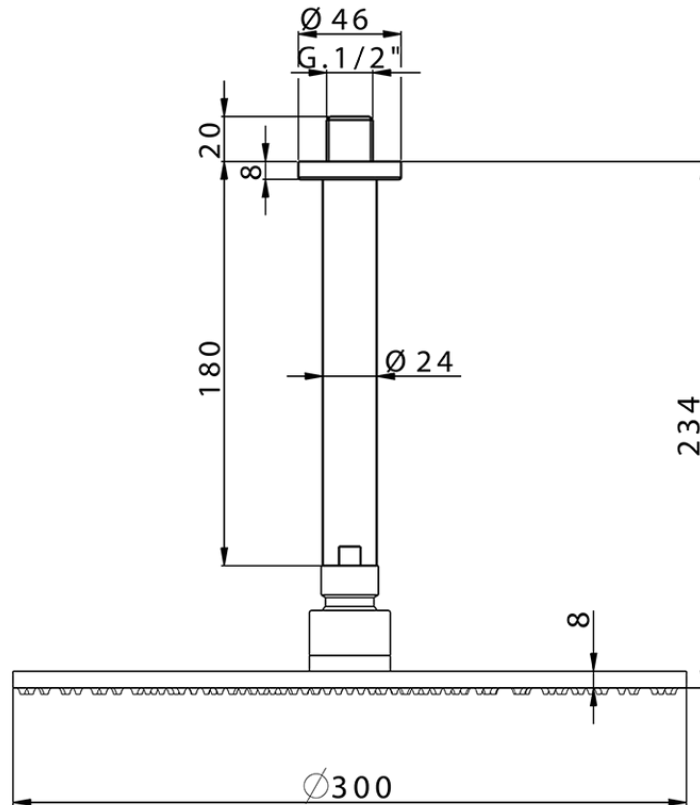

Brazo ducha con rociador SHOWER_SS013700

SS013700

<https://es.huberitalia.com/brazo-ducha-con-rociador-shower-ss013700>

2026-06-13