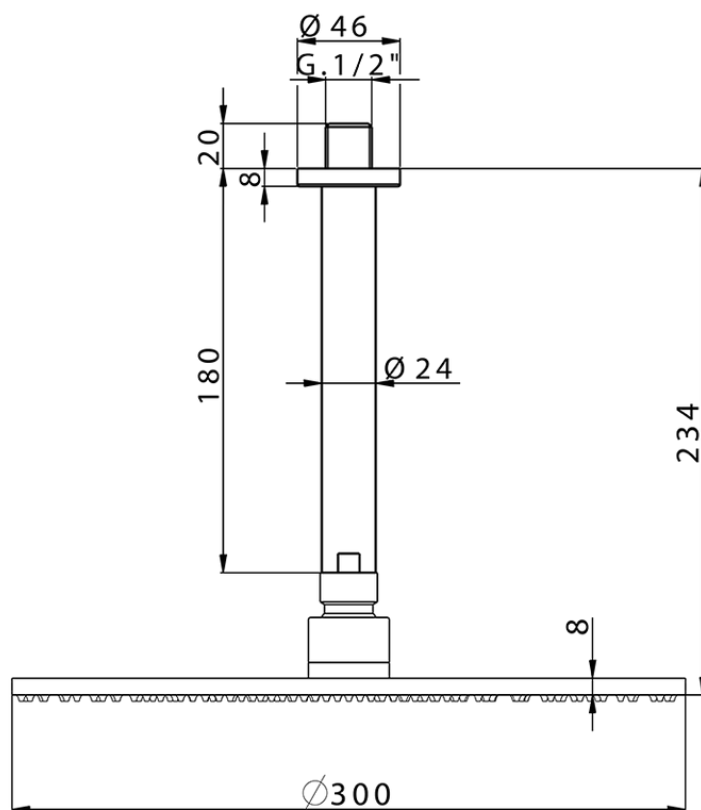

## Brazo ducha con rociador SHOWER\_SS013700

SS013700

<https://es.huberitalia.com/brazo-ducha-con-rociador-shower-ss013700>

2026-04-10