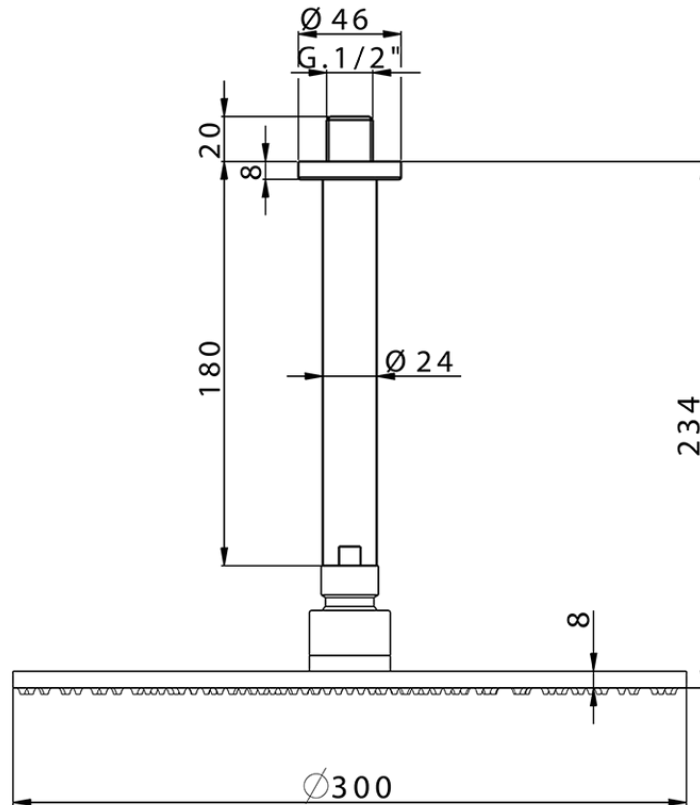

## Brazo ducha con rociador SHOWER\_SS013700

SS013700

<https://es.huberitalia.com/brazo-ducha-con-rociador-shower-ss013700>

2026-06-15