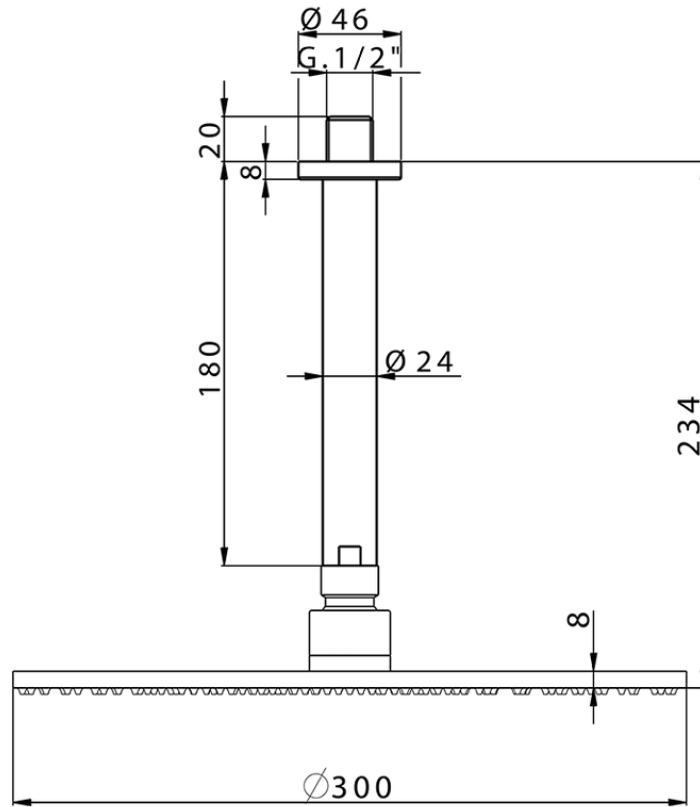

## Brazo ducha con rociador SHOWER\_SS013700

SS013700

<https://es.huberitalia.com/brazo-ducha-con-rociador-shower-ss013700>

2026-04-10