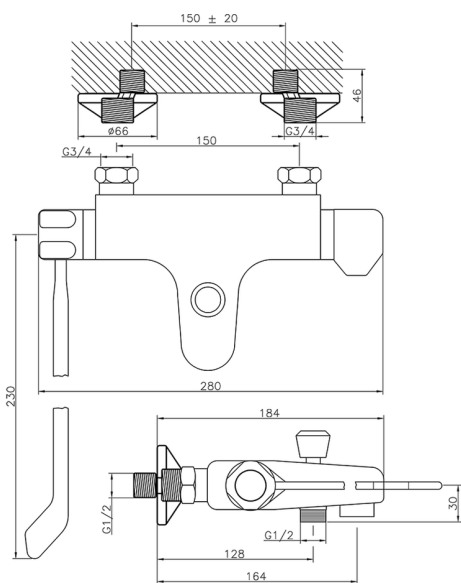

Bañera termostática COLECTIVIDAD_CLT25020

MODELO **CLT25020**

Bañera termostática, sin conjunto ducha, conexión para flexible 1/2" M, con palanca clínica

ACABADOS DISPONIBLES

CARACTERÍSTICAS

Recambio Cartucho **24.04A.PP**

Cartucho Termostático Plus P 8X20

Termostático

El Termostático Huber es tu gestor personal del agua, ayudándote a manejar, controlar y ahorrar agua y energía.

2024-09-19