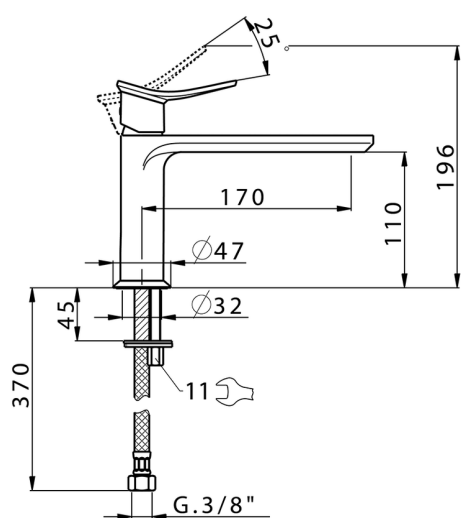

Lavabo monomando HARLOCK_HC001544

MODELO **HC001544**

Lavabo monomando, sin desagüe automático, latiguillos acero G.3/8"

ACABADOS DISPONIBLES

-  **21** 21 Cromo
-  **2P** 2P Oro rosa
-  **2Q** 2Q Black Titanium
-  **40** 40 Negro Mate
-  **4Q** 4Q Blanco Mate
-  **6T** 6T Cromo/Negro Mate

CARACTERÍSTICAS

Recambio Cartucho **ZZ96550000**

Cartucho Monomando 25 mm

2024-12-22