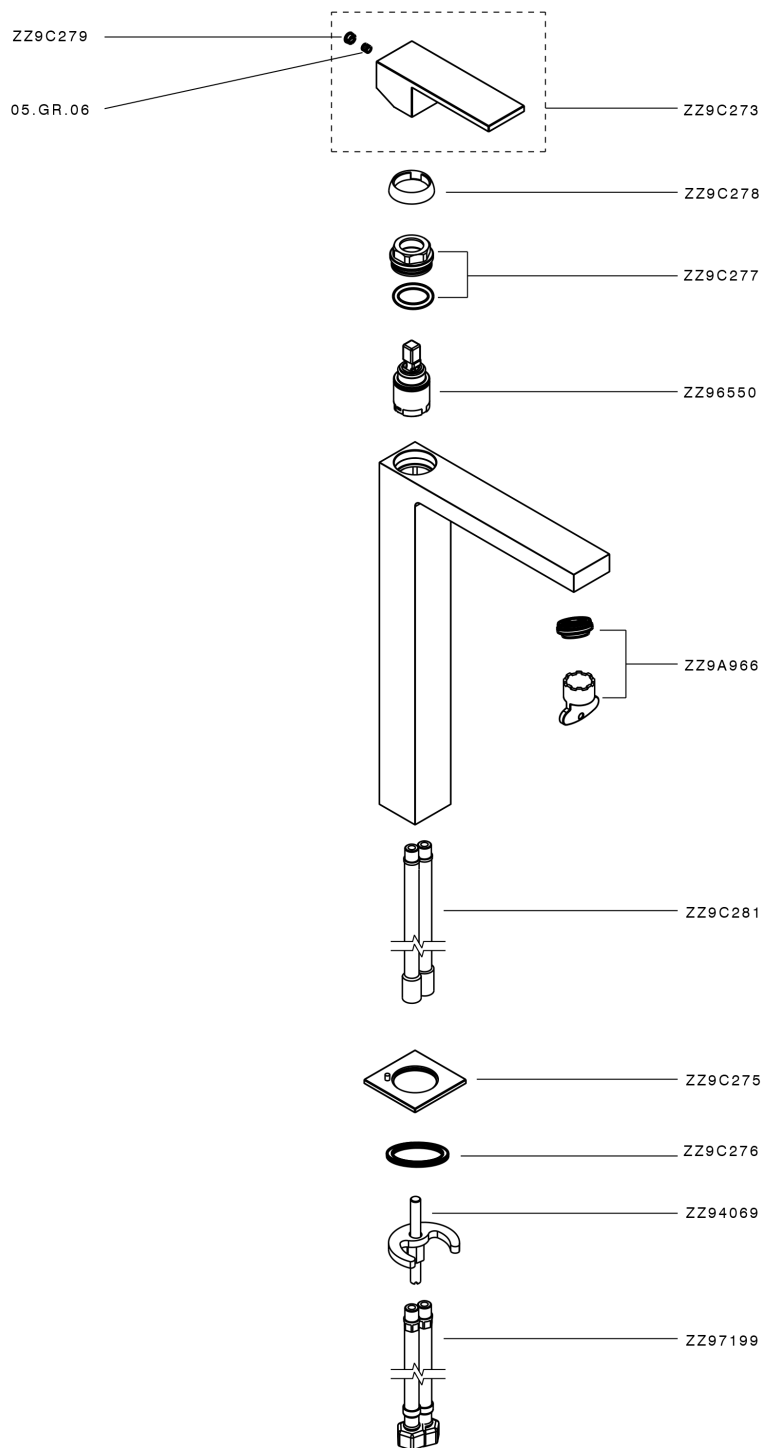

## Lavabo monomando alto NUOVA EGO\_NE004544

NE004544

<https://es.huberitalia.com/lavabo-monomando-alto-nuova-ego-ne004544>

2025-04-12