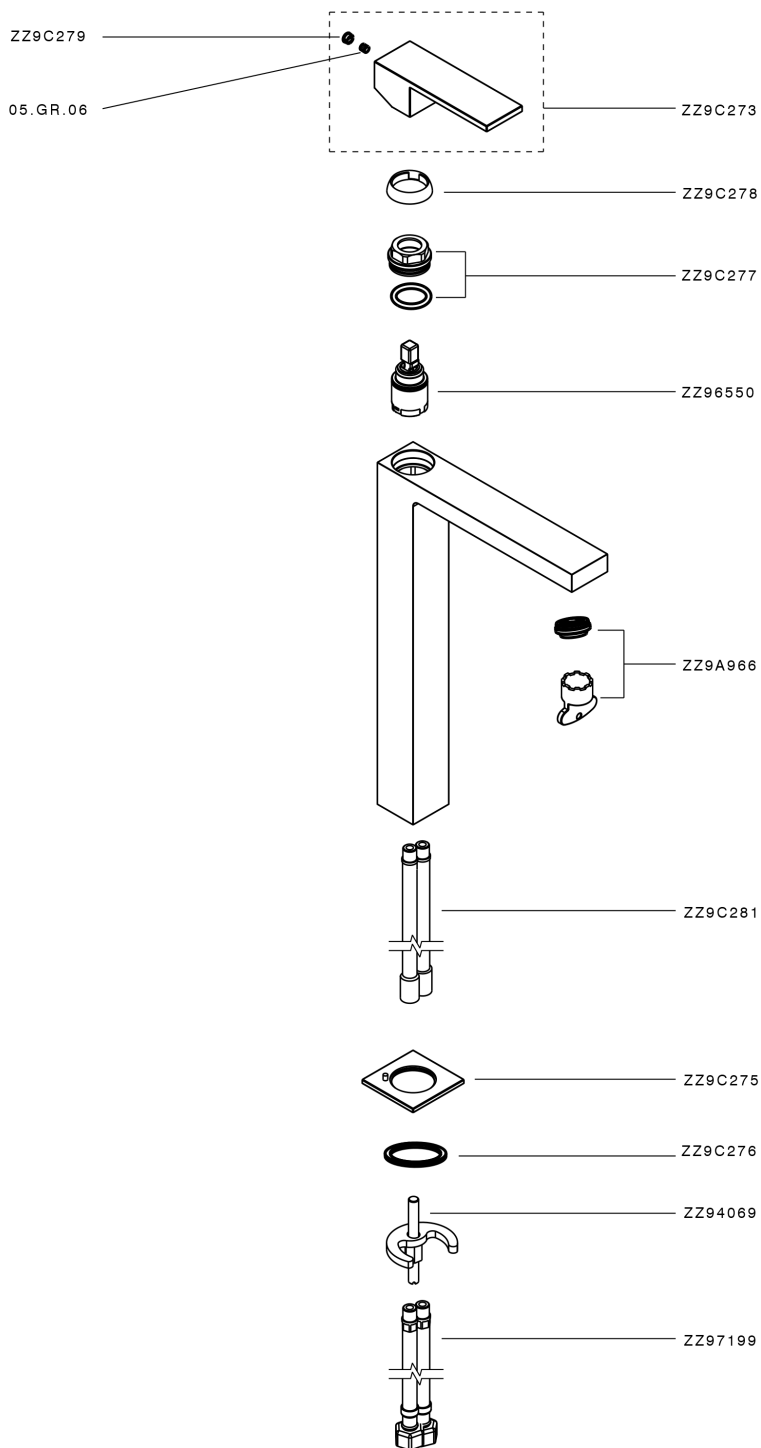

## Lavabo monomando alto NUOVA EGO\_NE004544

NE004544

<https://es.huberitalia.com/lavabo-monomando-alto-nuova-ego-ne004544>

2025-04-12