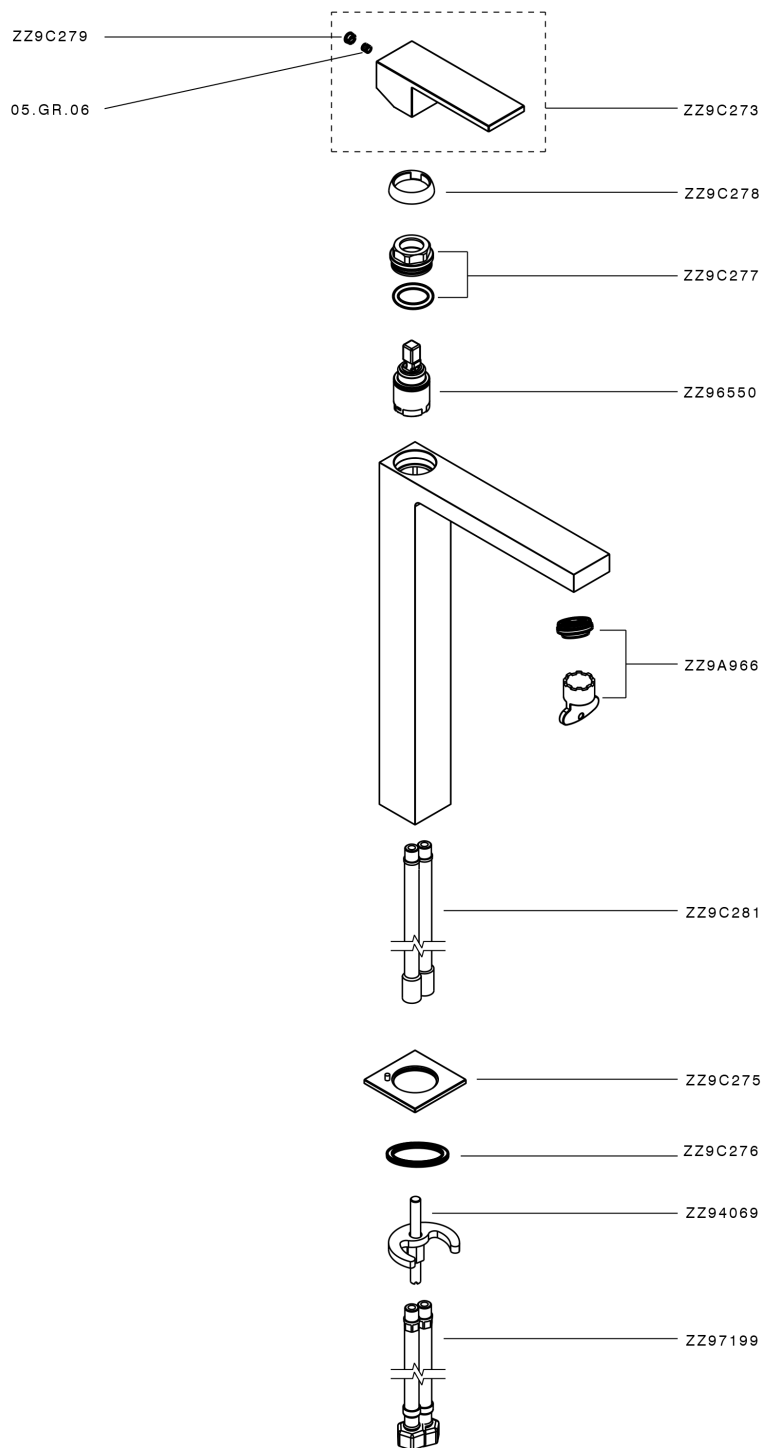

Lavabo monomando alto NUOVA EGO_NE004544

NE004544

<https://es.huberitalia.com/lavabo-monomando-alto-nuova-ego-ne004544>

2025-04-09