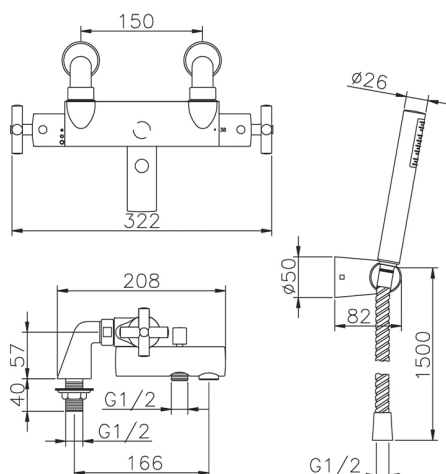

## Bañera termostática con duplex SUITE\_SUD28010

MODELO **SUD28010**

Bañera termostática con duplex, soporte duchita articulado mural, duchita una función minimalista Ø 27 mm ABS, flexible de Latón 150 cm

### CARACTERÍSTICAS

Recambio Cartucho **24.04A.PP**

**Cartucho Termostático Plus P 8X20**