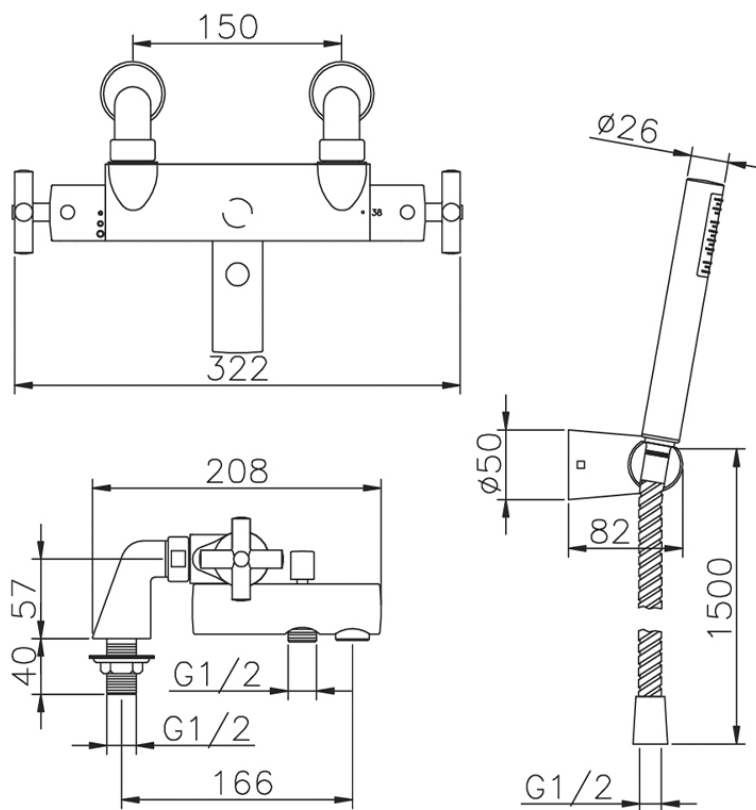

## Bañera termostática con duplex SUITE\_SUD28010

SUD28010

<https://es.huberitalia.com/banera-termostatica-con-duplex-suite-sud28010>

2024-12-22