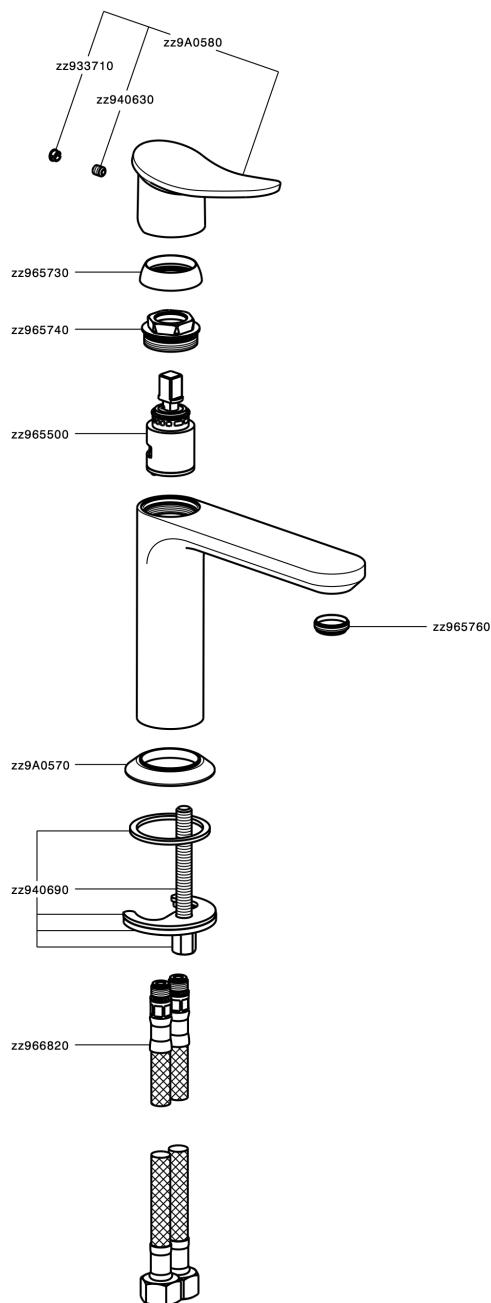

Lavabo monomando HARLOCK_HC000544

MODELO **HC000544**

Lavabo monomando, sin desagüe automático, latiguillos acero G.3/8"

ACABADOS DISPONIBLES

-  **21** 21 Cromo
-  **2P** 2P Oro rosa
-  **2Q** 2Q Black Titanium
-  **40** 40 Negro Mate
-  **4Q** 4Q Blanco Mate
-  **6T** 6T Cromo/Negro Mate

CARACTERÍSTICAS

Recambio Cartucho **ZZ96550000**

Cartucho Monomando 25 mm

Duchita higiénica

Ducha hidroescobilla, para la limpieza del inodoro.

Lavabo monomando HARLOCK_HC000544

HC000544

<https://es.huberitalia.com/lavabo-monomando-harlock-hc000544>