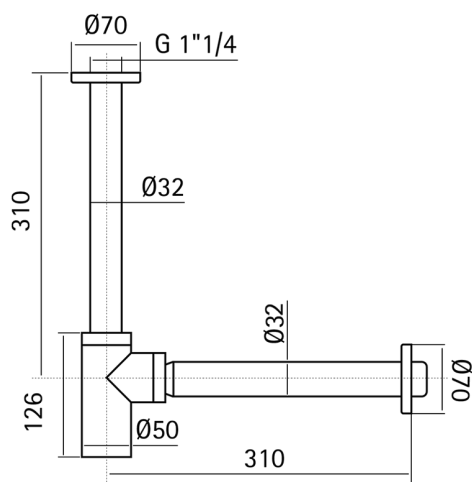

Sifón 1"1/4 COMPLEMENTOS_ZB004130

MODELO **ZB004130**

Sifón 1"1/4,Inox AISI 304

ACABADOS DISPONIBLES

CARACTERÍSTICAS

2026-06-10