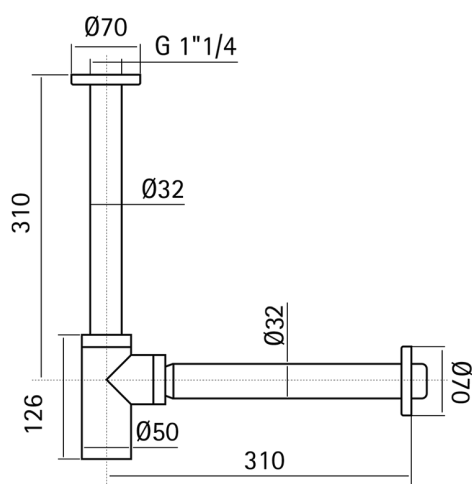

Sifón 1"1/4 COMPLEMENTOS_ZB004130

MODELO **ZB004130**

Sifón 1"1/4,Inox AISI 304

ACABADOS DISPONIBLES

CARACTERÍSTICAS

2026-04-12