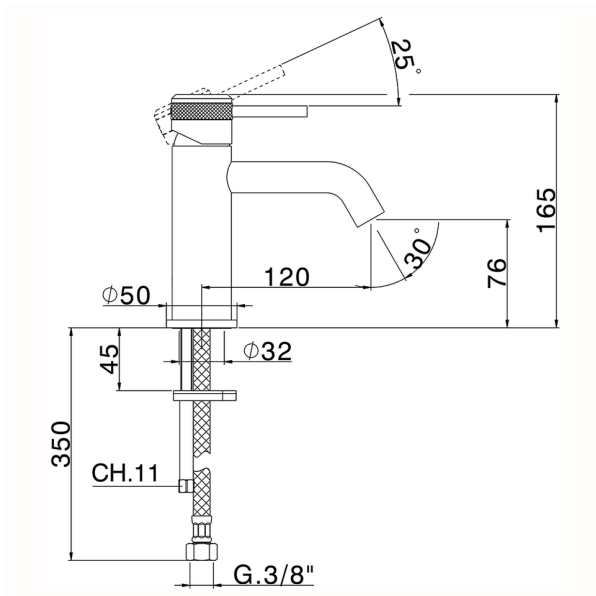

## Lavabo monomando CHRONOS\_CR001540

MODELO **CR001540**

Lavabo monomando, sin desagüe automático, latiguillos acero G.3/8"

ACABADOS DISPONIBLES

-  **21** 21 Cromo
-  **2F** 2F Níquel Cepillado
-  **2Q** 2Q Black Titanium

CARACTERÍSTICAS

Recambio Cartucho **ZZ99672000**

**Cartucho Monomando 35 mm**

### EcoStop

La función EcoStop limita el caudal del agua aproximadamente el 50% de la salida máxima con una leve resistencia en la maneta. Basta con empujar ligeramente más allá de la mitad del tope sólo cuando se requiera la salida máxima de agua. Esto permitirá ahorrar hasta un 50% de agua.