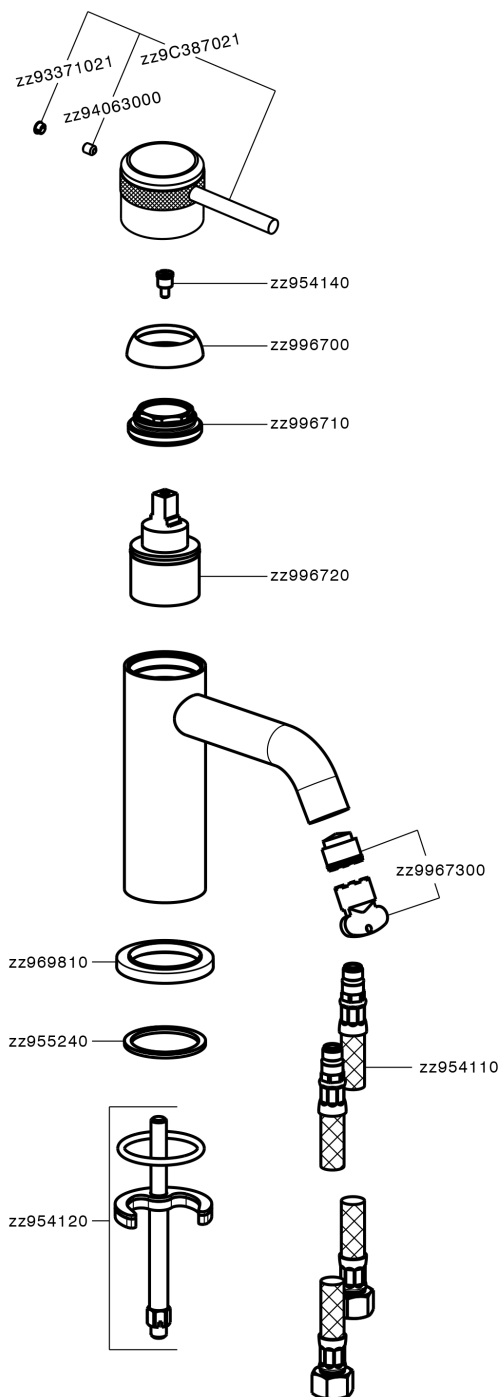

Lavabo monomando CHRONOS_CR001540

CR001540

<https://es.huberitalia.com/lavabo-monomando-chronos-cr001540>

2024-12-22