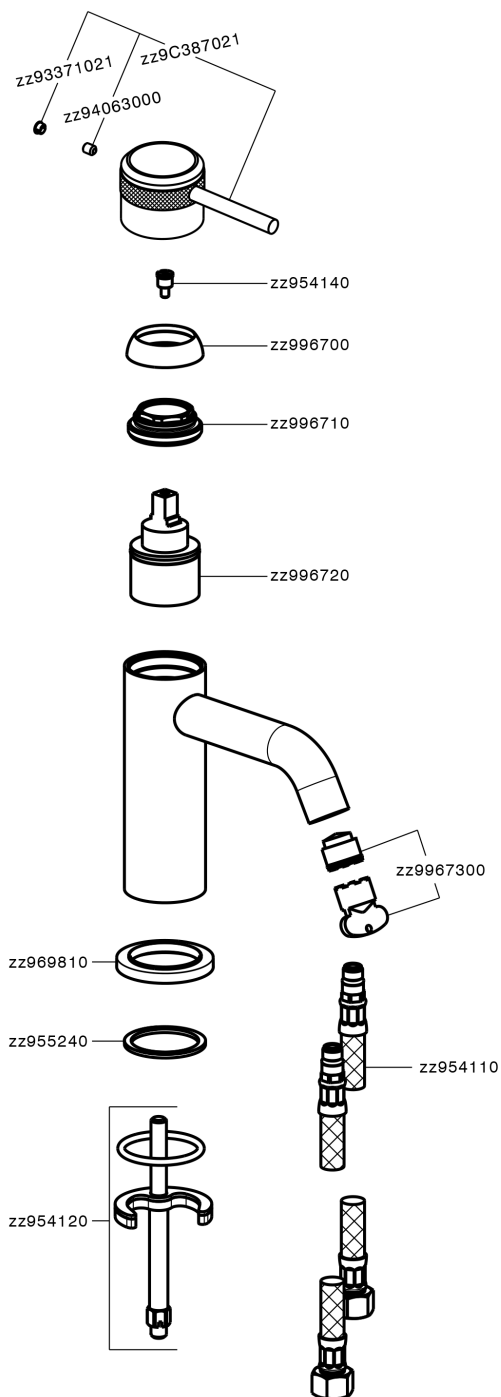

Lavabo monomando CHRONOS_CR001540

CR001540

<https://es.huberitalia.com/lavabo-monomando-chronos-cr001540>

2025-01-30